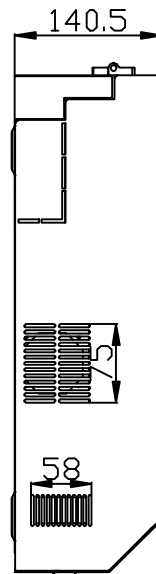

## **ALL-SWV6503 Serie** **ALLNET 19" Wandgehäuse 1-teilig**

**Wandgehäuse 3HE vertikal, sehr flach nur 145mm**

**Grundausrüstung:** Stahlblechgehäuse 1-teilig mit Blechtüre (mit Plexiglaseinsatz) mit Schloss und Scharnieren, Käfigmuttern mit Schrauben

**Belastbar:** Bis max. 40Kg

**Kühlung:** Passive Be- und Entlüftung durch die Lüftungsschlitze im Deckel links und rechts

**Kabeleingänge:** 4x Öffnungen für Kabeleingang Bleche ausbrechbar links/hinten/rechts/Rückwand (B100/T45mm)

**Nutztiefe:** 350mm (nicht verstellbar)

## ALLNET 19" Wandgehäuse 1-teilig

Artikel	Außenmasse (B/T/H)	Nutzhöhe	Farbe	Herstellernummer
133372	500/490/145 mm	3HE	Lichtgrau	ALL-SWV6503GRAU

**ALL-SWV6503GRAU**