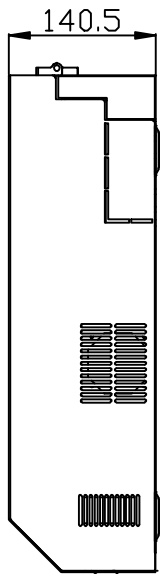

## **ALL-SWV6503 Serie** **ALLNET 19" Wandgehäuse 1-teilig**

**Wandgehäuse 3HE vertikal, sehr flach nur 145mm**

**Grundausrüstung:** Stahlblechgehäuse 1-teilig mit Blechtüre (mit Plexiglaseinsatz) mit Schloss und Scharnieren, Käfigmuttern mit Schrauben

**Belastbar:** Bis max. 40Kg

**Kühlung:** Passive Be- und Entlüftung durch die Lüftungsschlitze im Deckel links und rechts

**Kabeleingänge:** 4x Öffnungen für Kabeleingang Bleche ausbrechbar links/hinten/rechts/Rückwand (B100/T45mm)

**Nutztiefe:** 350mm (nicht verstellbar)

## ALLNET 19" Wandgehäuse 1-teilig

Artikel	Außenmasse (B/T/H)	Nutzhöhe	Farbe	Herstellernummer
133372	500/490/145 mm	3HE	Lichtgrau	ALL-SWV6503GRAU

**ALL-SWV6503GRAU**