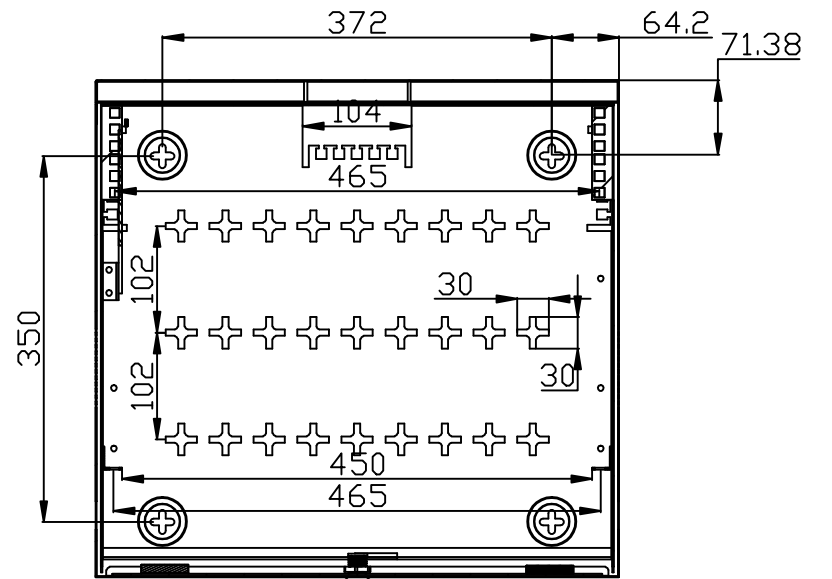

**Farbe:** Lichtgrau ähnlich RAL7035

**Besonderheiten:** sehr flach mit Deckel, 19" Lochrasterprofile an der vorderen 19" Ebene 3HE (nicht verstellbar) horizontal Wandgehäuse kann in jeder Position an der Wand befestigt werden (Öffnung des Deckels links/rechts/oben/unten)

**Nutztiefe:** 350mm (nicht verstellbar)

## ALLNET 19" Wandgehäuse 1-teilig

Artikel	Außenmasse (B/T/H)	Nutzhöhe	Farbe	Herstellernummer
133372	500/490/145 mm	3HE	Lichtgrau	ALL-SWV6503GRAU

**ALL-SWV6503GRAU**