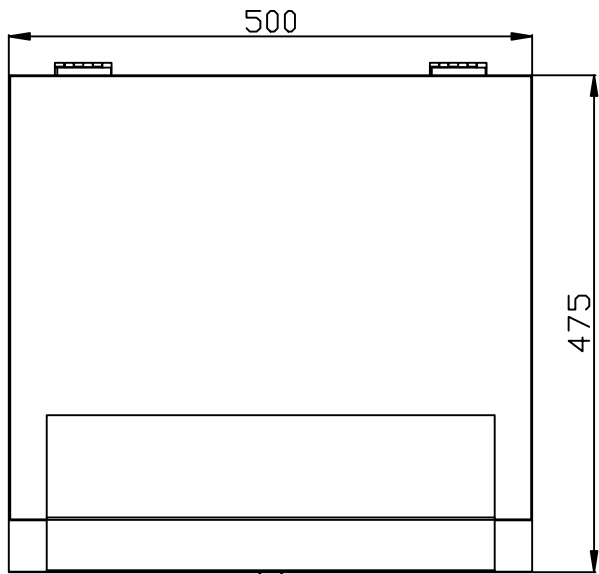

**Farbe:** Lichtgrau ähnlich RAL7035

**Besonderheiten:** sehr flach mit Deckel, 19" Lochrasterprofile an der vorderen 19" Ebene 3HE (nicht verstellbar) horizontal Wandgehäuse kann in jeder Position an der Wand befestigt werden (Öffnung des Deckels links/rechts/oben/unten)

**Nutztiefe:** 350mm (nicht verstellbar)

## ALLNET 19" Wandgehäuse 1-teilig

Artikel	Außenmasse (B/T/H)	Nutzhöhe	Farbe	Herstellernummer
133372	500/490/145 mm	3HE	Lichtgrau	ALL-SWV6503GRAU

**ALL-SWV6503GRAU**