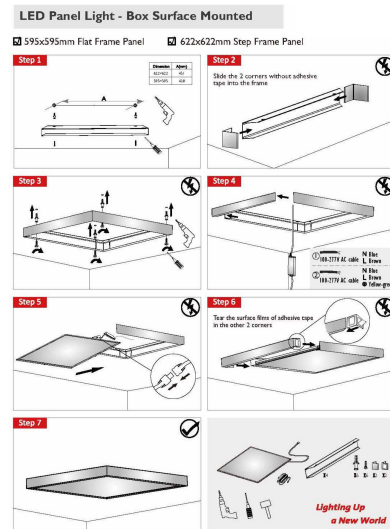

Zubehör

Art.-Nr.	Name
149461	Synergy 21 LED light panel 300*1200 NW / W 45W V4
149597	Synergy 21 LED light panel 300*1200 RGB-W 24V V3 weiß
150244	Synergy 21 LED light panel 300*1200 KW / W 45W V4
150245	Synergy 21 LED light panel 300*1200 WW / W 45W V4
150247	Synergy 21 LED light panel 300*1200 NW / W 45W V4 UGR<19
150248	Synergy 21 LED light panel 300*1200 KW / W 45W V4 UGR<19
150249	Synergy 21 LED light panel 300*1200 WW / W 45W V4 UGR<19
150697	Synergy 21 LED light panel 300*1200 dual white (CCT) 40W V4 weiss
150698	Synergy 21 LED light panel 300*1200 dual white (CCT) Netzteil
134899	Synergy 21 Netzteil - Einschaltstrombegrenzer OSRAM