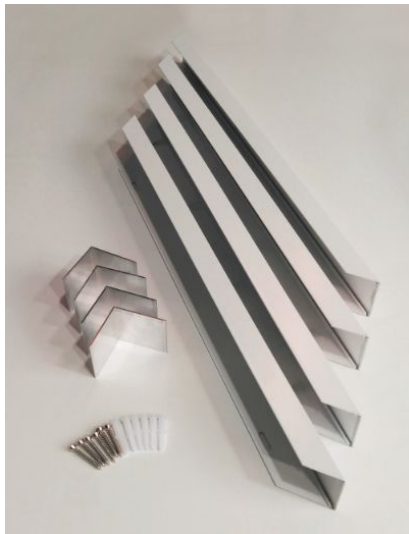

Synergy 21 LED light panel zub Montage Aufputzrahmen 300*1200 weiss *ohne Schrauben*

passend für 298*1198 mm Panels
Rahmenfarbe: RAL9016
Höhe 5,3cm

Merkmale

Merkmal	Wert
Gewicht:	1.55 Kg
Garantie:	24.00 Monate

Weitere Bilder

Zubehör

Art.-Nr.	Name
149461	Synergy 21 LED light panel 300*1200 NW / W 45W V4
149597	Synergy 21 LED light panel 300*1200 RGB-W 24V V3 weiß
150244	Synergy 21 LED light panel 300*1200 KW / W 45W V4
150245	Synergy 21 LED light panel 300*1200 WW / W 45W V4
150247	Synergy 21 LED light panel 300*1200 NW / W 45W V4 UGR<19
150248	Synergy 21 LED light panel 300*1200 KW / W 45W V4 UGR<19
150249	Synergy 21 LED light panel 300*1200 WW / W 45W V4 UGR<19
150697	Synergy 21 LED light panel 300*1200 dual white (CCT) 40W V4 weiss
150698	Synergy 21 LED light panel 300*1200 dual white (CCT) Netzteil
134899	Synergy 21 Netzteil - Einschaltstrombegrenzer OSRAM