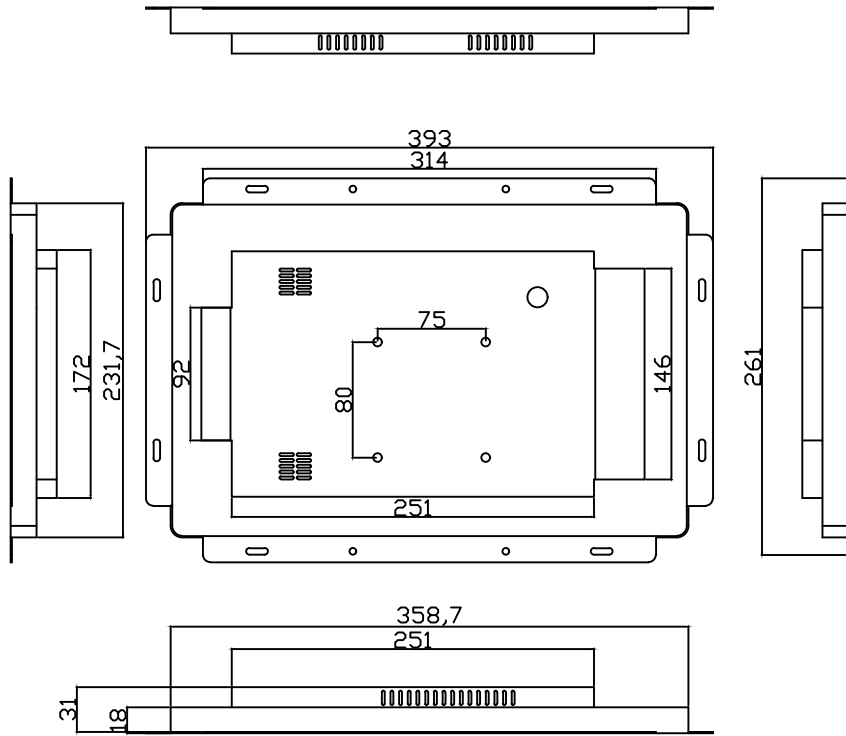

其余

SPCC	T=1.5	恒耀源科技电子有限公司	
14寸后壳		比例	1:1
投影符号		年月日	2022/5
		工艺	