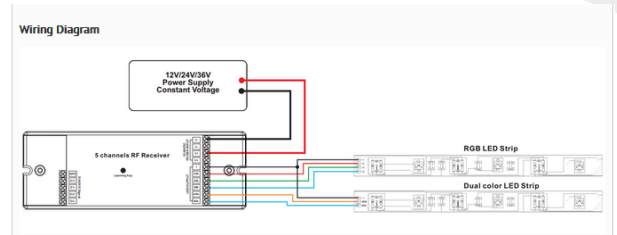

Synergy 21 LED Controller EOS 05 5-Kanal Controller RGB-WW (RGB-CCT)

5 Kanal Funk Controller Konstantvolt
single color, dual color, RGB/RGB-W/RGB-WW
(Nur Kompatibel mit den Schaltern und Fernbedienungen der EOS 05 RGB-CCT Serie)

Intuitive RGB Farbwahl durch Farbrad frei wählbar.
Einzelfarben dimmbar (8 Stufig)
10 Farbprogramme (vorgegeben)
16 Programmgeschwindigkeiten wählbar (4 sek. -256 sek.)
Mit Statusspeicher bei Stromausfall
Empfang bis zu 15 Meter Entfernung
Anschlußleistung: max. 5x5A
Netzteil: 12-36VDC
Sendeleistung: >5dBm
Funkfrequenz: 868,3 MHz (EU Zulassung -lizenzfrei)
Maße: 59*170*29mm

Betriebtemperatur: -20°C - +50°C
Schutzklasse: IP20

Weitere Bilder

Product Dimension

Zubehör

Art.-Nr.	Name
151667	Synergy 21 LED Controller EOS 05 5-Kanal Handsender 4 Zonen RGB-WW (RGB-CCT)
123041	Synergy 21 LED Controller EOS 05 WLAN Controller Master Router