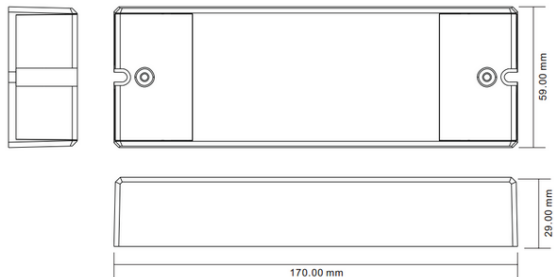

Product Dimension