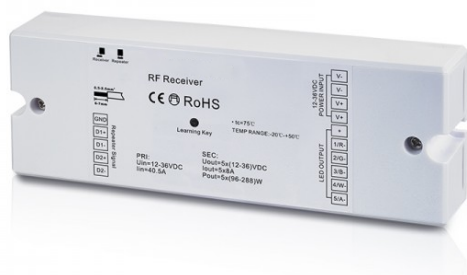

Synergy 21 LED Controller EOS 05 5-Kanal Controller RGB-WW (RGB-CCT)

5 Kanal Funk Controller Konstantvolt
single color, dual color, RGB/RGB-W/RGB-WW
(Nur Kompatibel mit den Schaltern und Fernbedienungen der EOS 05 RGB-CCT Serie)

Intuitive RGB Farbwahl durch Farbrad frei wählbar.
Einzelfarben dimmbar (8 Stufig)
10 Farbprogramme (vorgegeben)
16 Programmgeschwindigkeiten wählbar (4 sek. -256 sek.)
Mit Statusspeicher bei Stromausfall
Empfang bis zu 15 Meter Entfernung
Anschlußleistung: max. 5x5A
Netzteil: 12-36VDC
Sendeleistung: >5dBm
Funkfrequenz: 868,3 MHz (EU Zulassung -lizenzfrei)
Maße: 59*170*29mm

Betriebtemperatur: -20°C - +50°C
Schutzklasse: IP20

Weitere Bilder

Product Dimension

Zubehör

Art.-Nr.	Name
151667	Synergy 21 LED Controller EOS 05 5-Kanal Handsender 4 Zonen RGB-WW (RGB-CCT)
123041	Synergy 21 LED Controller EOS 05 WLAN Controller Master Router