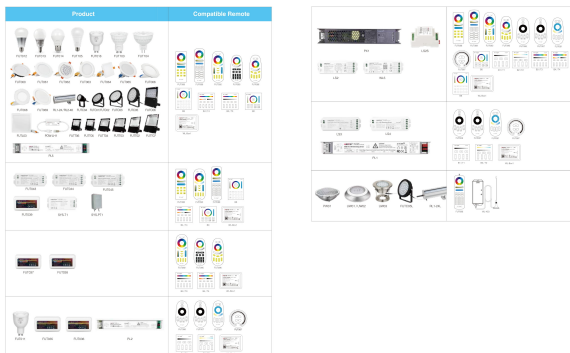

High lumen LED Chips

IP65 Waterproof

Professional waterproof technology:
High performance waterproof

COMPATIBLE REMOTE SHEET

Zubehör

Art.-Nr.	Name
147981	Synergy 21 LED Fernbedienung RGB-WW (RGB-CCT) 8 Zonen *Milight/Miboxer*
147982	Synergy 21 LED Fernbedienung RGB-WW (RGB-CCT) 4 Zonen *Milight/Miboxer*
148005	Synergy 21 LED Fernbedienung Smart Panel RGB-WW (RGB-CCT) 4 Zonen *Milight/Miboxer*
148006	Synergy 21 LED Fernbedienung Smart Panel RGB-WW (RGB-CCT) 8 Zonen *Milight/Miboxer*
181054	Synergy 21 LED Fernbedienung WLAN Controller *Milight/Miboxer*
148726	Synergy 21 Outdoor Kabelverbinder IP68 1:1

Art.-Nr.	Name
148727	Synergy 21 Outdoor Kabelverbinder IP66 1:2
148730	Synergy 21 Outdoor Kabelverbinder IP66 Box 3 Ports
148729	Synergy 21 Outdoor Kabelverbinder IP68 Box 3 Ports transparent
148728	Synergy 21 Netzteil - Wasserdichte Verbinder Box 4 Ports
147265	Netzkabel 230V Schutzkontakt CEE7(Stecker)->Open End mit Adernendhülsen, 1,8m,Black