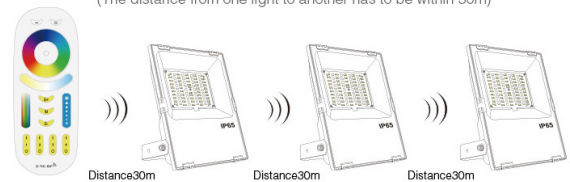

Automatic Commands Transmitting Function

One floodlight can send the commands from the remote control to another, which makes the control distance limitless.
(The distance from one light to another has to be within 30m)