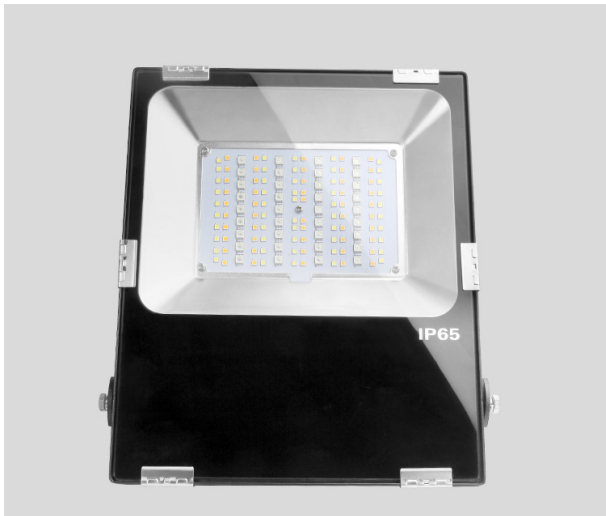

Zubehör

Art.-Nr.	Name
147981	Synergy 21 LED Fernbedienung RGB-WW (RGB-CCT) 8 Zonen *Milight/Miboxer*
147982	Synergy 21 LED Fernbedienung RGB-WW (RGB-CCT) 4 Zonen *Milight/Miboxer*
148005	Synergy 21 LED Fernbedienung Smart Panel RGB-WW (RGB-CCT) 4 Zonen *Milight/Miboxer*
148006	Synergy 21 LED Fernbedienung Smart Panel RGB-WW (RGB-CCT) 8 Zonen *Milight/Miboxer*
181054	Synergy 21 LED Fernbedienung WLAN Controller *Milight/Miboxer*
148726	Synergy 21 Outdoor Kabelverbinder IP68 1:1