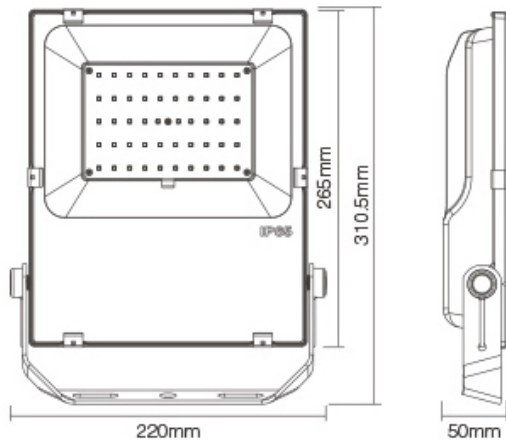

Automatic Commands Transmitting Function

One floodlight can send the commands from the remote control to another, which makes the control distance limitless.
(The distance from one light to another has to be within 30m)

High lumen LED Chips

IP65 Waterproof

Professional waterproof technology:
High performance waterproof