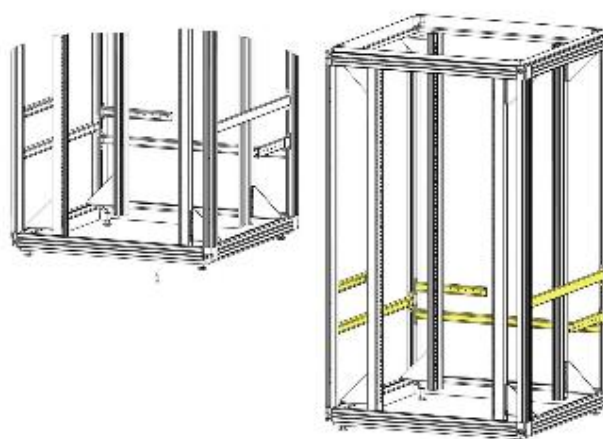

Kabelmanagement C-Profilschiene zweiseitige Befestigung, Satz

C-Profilschiene zweiseitige Befestigung, Satz						Bestellnummer
für Schranktyp	Länge [mm]	Einbauposition [mm]	Schrankbreite [mm]	Schranktiefe [mm]	Verpackungseinheit	
Miracel	455	1	-	600	4 Stück	05.040.180.9
	655	1	-	800	4 Stück	05.040.181.9
	755	1	-	900	4 Stück	05.040.182.9
	855	1	-	1000	4 Stück	05.040.183.9
	1055	1	-	1200	4 Stück	05.040.185.9
Miracel / Smaract	534	2	600	-	4 Stück	05.040.193.9
	734	2	600/800	-	4 Stück	05.040.194.9

- zum Kabelabfang mittels Bügelschellen oder Kabelabfangleiste
- platzsparende Montage zwischen den Profilen des Grundgestells
- zweiseitiger Einbau

Material / Oberfläche

- Stahlblech, verzinkt

Lieferumfang