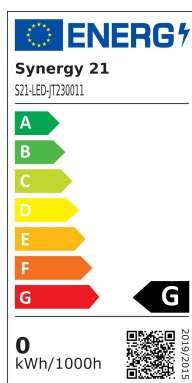

## QuinLED dig2GO portable DIGITAL LED Bundle Power controller +Netzteil + RGBW Stripe (5M)

kwh/1000h:	0,00
Lumen:	0
Watt:	0,5
Nennlebensdauer:	0 Std.
Schaltzyklen:	0
Opt. Umgebungstemp.:	0 °C

Die bisher einfachste digitale LED auf ESP32-Basis - klein genug, um sie mit auf Reisen zu nehmen! Steuern Sie Ihre digitale LED-Produkte aus der Tasche - jetzt kombiniert mit Netzteil und LED-Streifen. Der Funktionsumfang dieses kleinen Taschen-LED-Controllers wird Sie überraschen! Perfekt für Ihre Party oder Events jetzt SK6812 (60LED's/m) Streifen und Netzteil. Kann alternativ auch über eine gute USB-Powerbank betrieben werden.

## Merkmale

Merkmal	Wert
EPREL_ANTI_GLARE_SHIELD:	false
EPREL_BEAM_ANGLE:	Not applicable
EPREL_BEAM_ANGLE_CORRESPONDENCE:	SPHERE_360
EPREL_CAP_TYPE:	NO
EPREL_CHROMATICITY_COORD_X:	0.410
EPREL_CHROMATICITY_COORD_Y:	0.385
EPREL_CLAIM_EQUIVALENT_POWER:	false
EPREL_COLOUR_RENDERING_INDEX:	85
EPREL_COLOUR_TUNEABLE_LIGHT_SOURCE:	true
EPREL_CONNECTED_LIGHT_SOURCE:	true
EPREL_CORRELATED_COLOUR_TEMP:	3500
EPREL_CORRELATED_COLOUR_TEMP_TYPE:	SINGLE_VALUE
EPREL_DIMENSION_DEPTH:	500
EPREL_DIMENSION_HEIGHT:	3
EPREL_DIMENSION_WIDTH:	12
EPREL_DIMMABLE:	YES
EPREL_DIRECTIONAL:	NDLS
EPREL_DISPLACEMENT_FACTOR:	Not applicable
EPREL_ENERGY_CLASS:	G
EPREL_ENERGY_CONS_ON_MODE:	5
EPREL_ENVELOPE:	NO
EPREL_FLICKER_METRIC:	0.0
EPREL_HIGH_LUMINANCE_LIGHT_SOURCE:	false
EPREL_LIGHTING_TECHNOLOGY:	LED
EPREL_LUMEN_MAINTENANCE_FACTOR:	0.98
EPREL_LUMINOUS_FLUX:	306
EPREL_MAINS:	NMLS
EPREL_MAX_BEAM_ANGLE:	Not applicable
EPREL_MAX_COLOUR_RENDERING_INDEX:	85
EPREL_MIN_BEAM_ANGLE:	Not applicable
EPREL_MIN_COLOUR_RENDERING_INDEX:	97

Merkmal	Wert
EPREL_PEAK_LUMINOUS_INTENSITY:	Not applicable
EPREL_POWER_ON_MODE:	5026.0
EPREL_POWER_STANDBY:	0.00
EPREL_POWER_STANDBY_NETWORKED:	0.00
EPREL_R9_COLOUR_RENDERING_INDEX:	17
EPREL_REGISTRANT_NATURE:	IMPORTER
EPREL_REPLACEMENT_CLAIM:	Not applicable
EPREL_STROBOSCOPIC_EFFECT_METRIC:	0.0
Gewicht:	0.4 Kg
Garantie:	24.00 Monate