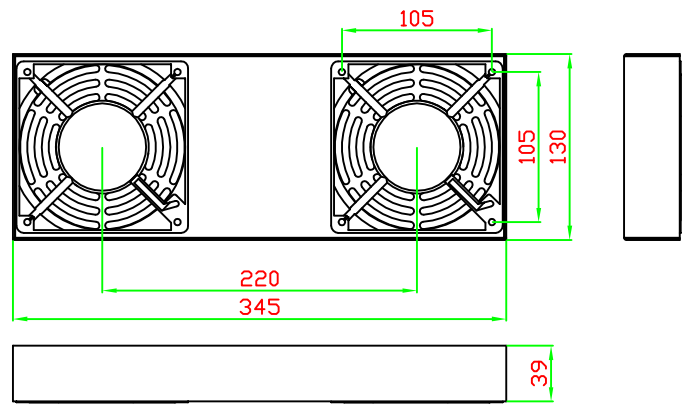

ALL-S0002000

ALL-S0002001