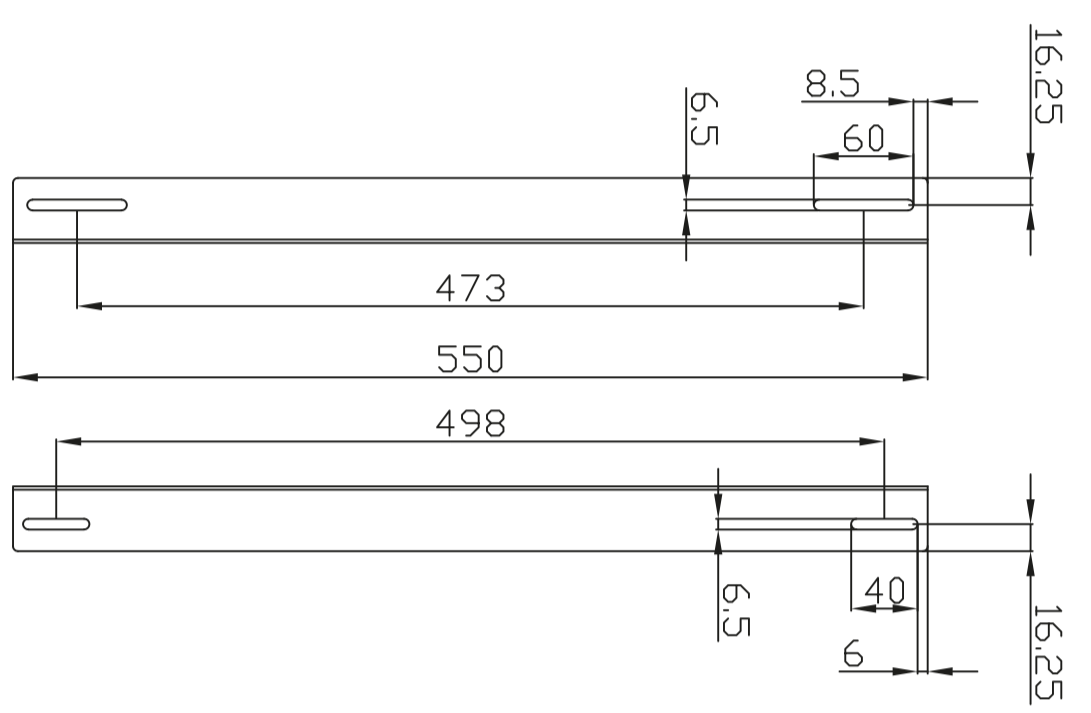

# L-Schiene

Artikelnr	Herstellernummer	Farbe	A	B	C	D	E	F
106887	ALL-S0002110	Lichtgrau	350	50	233	9	6	23
106895	ALL-S0002111	Lichtgrau	552	50	435	9	6	23
106896	ALL-S0002112	Lichtgrau	651	50	533	9	6	23
106897	ALL-S0002113	Lichtgrau	750	50	633	9	6	23
106898	ALL-S0002114	Lichtgrau	850	60	715	9	6	23
103442	ALL-S0002016	Lichtgrau	275	39	185	6	6	23
103443	ALL-S0002017	Schwarz	275	39	185	6	6	23
104300	ALL-S0002055	Lichtgrau	325	39	235	6	6	23
104301	ALL-S0002056	Schwarz	325	39	235	6	6	23
103444	ALL-S0002018	Lichtgrau	423	50	305	9	9	23
103445	ALL-S0002019	Schwarz	423	50	305	9	9	23

alle Maßeinheiten in mm

ALL-S0002016  
ALL-S0002017

ALL-S0002055  
ALL-S0002056

ALL-S0002018  
ALL-S0002019

ALL-S0002110

ALL-S0002111

ALL-S0002112

ALL-S0002113