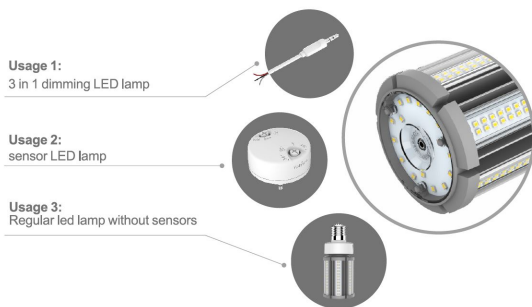

Synergy 21 LED HID Corn Retrofit E40 360° 45W nw mit ii

kwh/1000h:	45,00
Lumen:	6750
Watt:	45,0
Nennlebensdauer:	35000 Std.
Schaltzyklen:	50000
Opt. Umgebungstemp.:	25 °C

E40 Gewinde-Sockel (E27 auf Anfrage verfügbar)
Ersatz für 200W HPS / MHL

LED: 208*SMD2835 (Samsung)
Farbe: neutralweiss, andere Lichtfarben sind auf Anfrage verfügbar.
Kelvin: 4000K
CRI: >80
Abstrahlwinkel: 360° und Sockel Drehbar um 350°
Wattage (W): 45
Lumen (Lm) : 6750
Abdeckung: milchig
Dimmbar: ja, über smart sensor, siehe Zubehör
Voltage (V): 100-277VAC, 50/60Hz
Durchmesser: 85 mm
Gesamtlänge: 253 mm
Schutzklasse: IP64
Betriebstemperatur: -40°~+60°C

Energieeffizienzklasse: A+
kWh/1000h:45

Merkmale

Merkmal	Wert
Abstrahlwinkel:	180
CRI:	>80
Dimmbar:	nein
Lichtfarbe:	neutralweiss
Lichtfarbe in Kelvin:	4500
Lumen:	6750
Schutzklasse:	IP64
Sockel:	E40
Gewicht:	73 Kg
Garantie:	60 Monate

Weitere Bilder

WiFi control LED lamp

APP-Dimming&time control,Support group or single operation

Sensor LED lamp

Sensor instruction

Applicable Sensors				
Interface	MW sensor	Photocell sensor	PIR sensor	WiFi sensor
Hold Time	✓	✓	✓	✓
Stand-by Dim Level	✓	✓	✓	✓
Sensor Detection Area	10 meters	—	6 meters	*
Waterproof	—	—	—	—
External cord	—	—	—	—