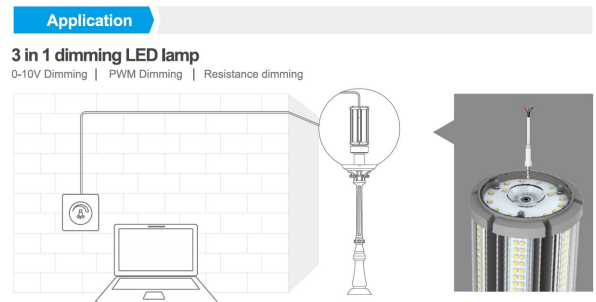

Merkmale

Merkmal	Wert
Abstrahlwinkel:	180
CRI:	>80
Dimmbar:	nein
Lichtfarbe:	neutralweiss
Lichtfarbe in Kelvin:	4500
Lumen:	6750
Schutzklasse:	IP64
Sockel:	E40
Gewicht:	73 Kg
Garantie:	60 Monate

Weitere Bilder