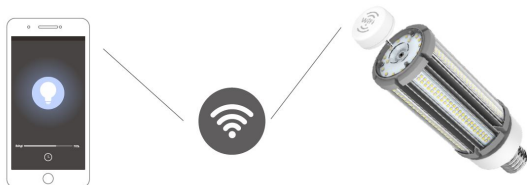

WiFi control LED lamp