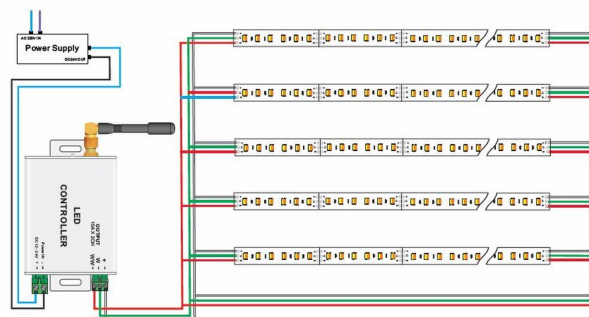

Merkmale

Merkmal	Wert
Abstrahlwinkel:	120
Ampere:	4
CC oder CV:	CV
CRI:	>80
Dimmbar:	abhängig vom Netzteil
Länge:	5
LED Strip Klebeband:	ja
LED Strip Breite:	10
LED Strip Höhe:	30
LED Strip Klebeband:	ja
LED Strip kürzbar:	50
LED Strip Länge:	5000
Lichtfabe in Kelvin:	3000-7000
Lichtfarbe:	dual weiß, CCT
Lichtfarbe in Kelvin:	3000-7000
Lichtfarbe Name:	dual weiß, CCT
Lumen:	6000
Schutzklasse:	IP20
Volt:	24
Gewicht:	0.15 Kg
Garantie:	24.00 Monate

Weitere Bilder

DIMENSION

Radiation diagram

How to connect Flexible strip

Below shows you how to connect the flexible strip to power supplies.

Zubehör

Art.-Nr.	Name
85999	PortaLuce® Lightcontroller N°3551 LED RGB-W / Dualwhite, common +
135731	Synergy 21 LED Controller 3653 LED RGB-WW (RGB-CCT) Master Set
98691	Synergy 21 LED Controller EOS 03 DMX512 dual white (CCT) Wandtaster schwarz
124048	Synergy 21 LED Controller DMX 512 Slave RGBW 4*5A
157592	Synergy 21 LED Fernbedienung Smart Panel dual white (CCT) 4-Zonen *Milight/Miboxer*
158722	Synergy 21 LED Fernbedienung dual white (CCT) 4 Zonen *Milight/Miboxer*

Art.-Nr.	Name
159413	Synergy 21 LED Fernbedienung Smart Panel dual white (CCT) 4-Zonen *Milight/Miboxer*
124648	Synergy 21 Netzteil - 24V 100W Mean Well IP67
125198	Synergy 21 Netzteil - 24V 150W Mean Well IP67
81741	Synergy 21 LED Flex Strip zub. Silikonbefestigungsschelle 10er Pack 12mm
81069	Synergy 21 LED zub Hohlbuchse mit Schraubklemmen
81068	Synergy 21 LED zub Hohlstecker mit Schraubklemmen
174020	Synergy 21 Netzteil - 24V 100W BILTON