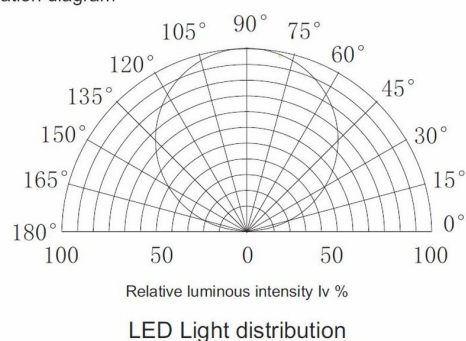

DIMENSION

Radiation diagram