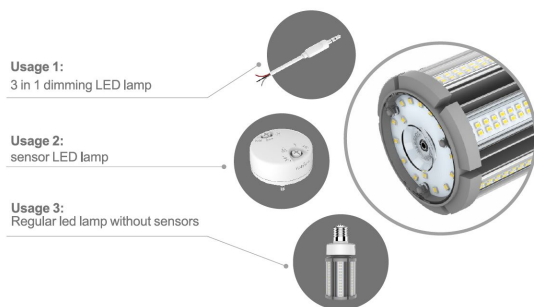

Merkmal	Wert
Abstrahlwinkel:	180
CRI:	>80
Dimmbar:	nein
Lichtfarbe:	neutralweiss
Lichtfarbe in Kelvin:	4500
Lumen:	9450
Schutzklasse:	IP64
Sockel:	E40
Gewicht:	0.82 Kg
Garantie:	60.00 Monate

Weitere Bilder