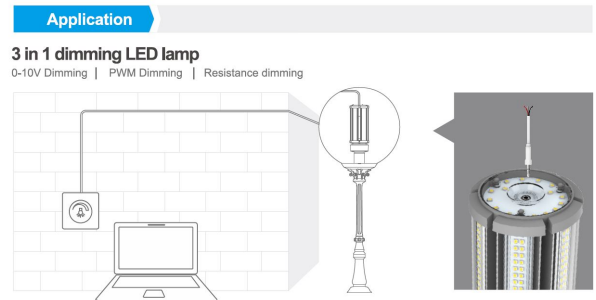

Merkmal	Wert
Abstrahlwinkel:	180
CRI:	>80
Dimmbar:	nein
Lichtfarbe:	neutralweiss
Lichtfarbe in Kelvin:	4500
Lumen:	9450
Schutzklasse:	IP64
Sockel:	E40
Gewicht:	0.82 Kg
Garantie:	60.00 Monate

Weitere Bilder