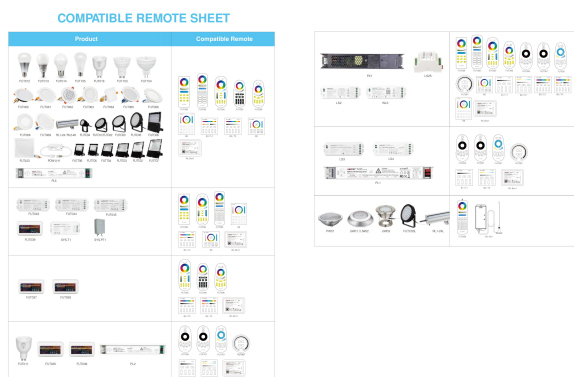

## Synergy 21 LED Garten Lampe 6W RGB-WW zub Stecker \*Milight/Miboxer\*

kwh/1000h:	6,60
Lumen:	550
Watt:	6,0
Nennlebensdauer:	35000 Std.
Schaltzyklen:	50000
Opt. Umgebungstemp.:	25 °C

Erweiterungsstecker für Gartenlampe FUTC08  
Lieferumfang 1\*Adapter Stecker, siehe Bild

## Merkmale

Merkmal	Wert
Abstrahlwinkel:	25
Dimmbar:	Ja
Lichtfarbe:	RGB-WW
Lichtfarbe in Kelvin:	2700~6500
Lumen:	550
Schutzklasse:	IP65
Volt:	24
Gewicht:	0.05 Kg

## Weitere Bilder