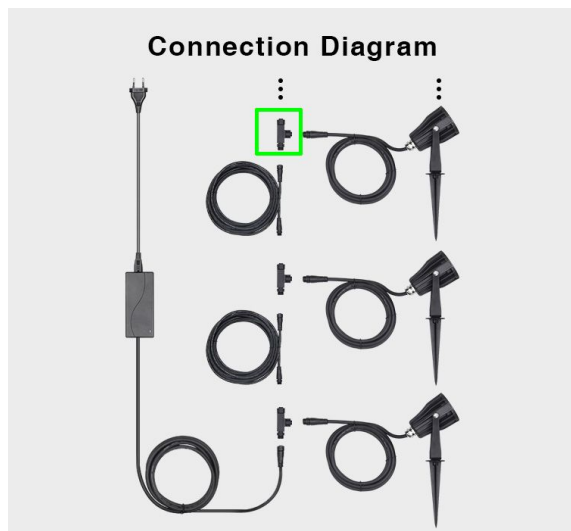

## Synergy 21 LED Garten Lampe 6W RGB-WW zub Stecker \*Milight/Miboxer\*

kwh/1000h:	6,60
Lumen:	550
Watt:	6,0
Nennlebensdauer:	35000 Std.
Schaltzyklen:	50000
Opt. Umgebungstemp.:	25 °C

Erweiterungsstecker für Gartenlampe FUTC08  
Lieferumfang 1\*Adapter Stecker, siehe Bild

## Merkmale

Merkmal	Wert
Abstrahlwinkel:	25
Dimmbar:	Ja
Lichtfarbe:	RGB-WW
Lichtfarbe in Kelvin:	2700~6500
Lumen:	550
Schutzklasse:	IP65
Volt:	24
Gewicht:	0.05 Kg