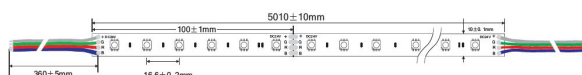

Atributo	Valor
LED Strip Höhe:	2.20
LED Strip Klebeband:	ja
LED Strip kürzbar:	167
LED Strip Länge:	5000
Lichtfarbe:	RGB
Lichtfarbe Name:	RGB
Schutzklasse:	IP20
Volt:	24
Peso:	0.15 Kg
Garantía:	24.00 Meses

Imágenes adicionales