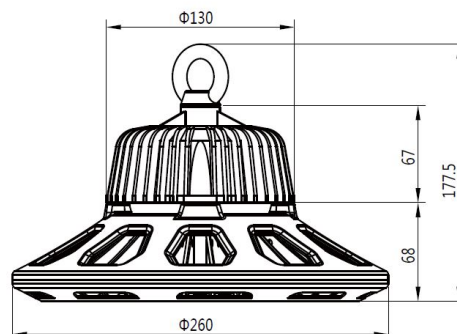

Weight:4.80Kg

Product Description

1. 1, Compact and fasion design .Light weighted : 4.80kg
2. 2, Philips 3030 LED as light source , CR>80Ra
3. 3, MEAN WELL HBG Series power supply . PF>0.95
4. 4, High lumen efficiency : 135lm/w
5. 5, 5 years warranty .

Performance Summary

Input Power: 80W, 100W, 150W, 200W, 230W
CRI: >70Ra/80Ra
CCT: 3000k-6500K
Input Voltage:90-305Vac
Limited Warranty :5 years' warranty
High Efficacy Lifetime: 50000hours
Dimming:Non-dimmable & 1-10V Dimmable
Working Temperature : - 20°C – +45 °C(Amb)

Zubehör

Art.-Nr.	Name
139691	Synergy 21 LED Spot Pendelleuchte UFO zub. Radar Kit M
142946	Synergy 21 LED Spot Pendelleuchte UFO zub. Wandhalterung für UFO size M Bügel lang
142945	Synergy 21 LED Spot Pendelleuchte UFO zub. Wandhalterung für UFO size M Bügel kurz
144401	Synergy 21 LED Spot Pendelleuchte UFO zub. Ballschutzkorb M
148950	Synergy 21 LED Spot Pendelleuchte UFO zub. Lampenschirm M
148726	Synergy 21 Netzteil - Wasserdichte Verbinder 1:1