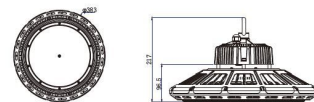

Synergy 21 LED Spot Pendelleuchte UFO 120W für Industrie/Lagerhallen nw 120°

kwh/1000h:	120,00
Lumen:	16000
Watt:	120,0
Nennlebensdauer:	50000 Std.
Schaltzyklen:	50000
Opt. Umgebungstemp.:	25 °C

AC 90-305V/50-60Hz
Dimmbar: nein
Leistung: 120 Watt
Lichtstrom: 16000 lm
Effizienz: 135lm/W
Abstrahlwinkel: 120°
CRI Ra: > 80
Lichtfarbe: neutralweiß
Kelvin: 4000K ± 10%
Arbeitstemp: -40 bis +55°C
Schutzklasse: IP65, IK10, "D" Kennzeichen nach EN 60598-2-24
Gewicht: 4,8Kg
Durchmesser: 260mm
Höhe komplett: 177,5mm

Energieeffizienzklasse: A++
kWh/1000h: 120

5 Jahre Garantie
IES Files auf Anfrage erhältlich

Merkmale

Merkmal	Wert
Abstrahlwinkel:	120
Betriebstemperatur:	-40 bis +55
CRI:	>80
Dimmbar:	nein
Grösse:	260*177,5
LED - Gehäusefarbe:	schwarz
LED - Gehäusematerial:	Aluminium
Lichtfarbe:	neutralweiß
Lichtfarbe in Kelvin:	4000
Lumen:	16000
Schutzklasse:	IP65, IK10
Volt:	230
Gewicht:	4.8 Kg
Garantie:	60 Monate

Weitere Bilder

Dimension

Installation:

Weight:4.80Kg

Product Description

- 1, Compact and fasion design .Light weighted : 4.80kg
- 2, Philips 3030 LED as light source , CR>80Ra
- 3, MEAN WELL HBG Series power supply . PF>0.95
- 4, High lumen efficiency : 135lm/w
- 5, 5 years warranty .