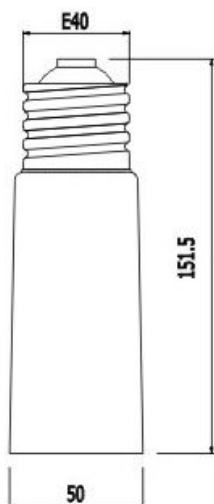

## Synergy 21 Adaptador casquillo E40 a E40 largo

- Extensión total: 15cm