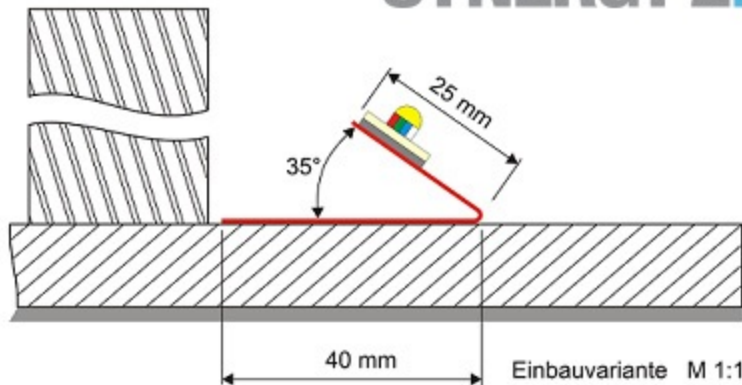

SYNERGY 21

Einbauvariante **TYP-E**