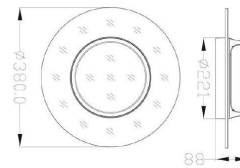

## Attributes

Attribute	Value
Abstrahlwinkel:	360
Betriebstemperatur:	-20 bis +45
CRI:	>80
Dimmbar:	nein
Grösse:	Ø380*88
LED - Gehäusefarbe:	transparent
LED - Gehäusematerial:	Kunststoff
Lichtfarbe:	warmweiß
Lichtfarbe in Kelvin:	3000
Lumen:	2450
Schutzklasse:	IP20
Volt:	230
Weight:	2.5 Kg
Warranty:	60.00 Months

## Additional Images

Dimension and Illumination Diagram

Height	Beam/Diameter	Angle: 158.05deg	Diameter
1.0m	75.22/1222lx		764.40mm
2.0m	18.76/309.7lx		1493.16mm
3.0m	8.346/124.8lx		2219.25mm
4.0m	4.696/70.13lx		2885.44mm
5.0m	2.705/40.62lx		3732.05mm