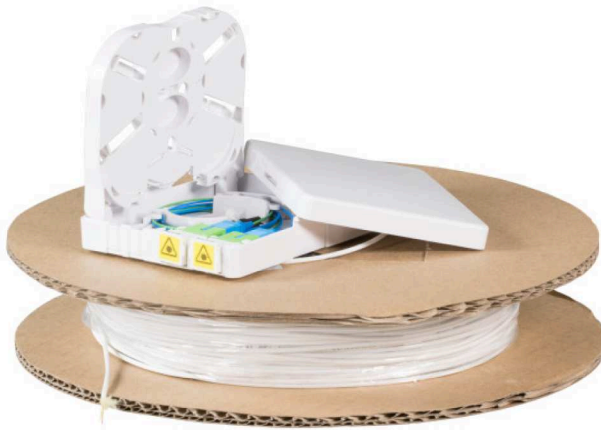

# DATENBLATT

FTTX Compact Box vorkonfektioniert,  
2xSC/APC Simplex, G.657.A2

Art.-Nr.

53680.

## Beschreibung

Vorkonfektionierte Hausanschlussbox mit 4 fasrigem Verlegekabel

### Biegeunempfindliche Faser für kleinere Biegeradien

Kabeleinführung: rückseitig

Pigtails bereits gespleißt und aufgesteckt

2 Ausgangsports

Verlegekabel aufgerollt auf Papprolle

## Allgemeine Daten

Anwendungsbereich	Innen
Montageart	Wandmontage
Möglichkeit zur Mastmontage	Nein
Material	Kunststoff halogenfrei
Farbe	Weiß
Anzahl Pigtails	2
APC Ausführung	Ja
Kupplung	SC Simplex
Anzahl Kupplungen	2
Kupplungsfarbe	grün
Mit Faserüberlängenaufnahme	Ja
Schwenkbare Spleißkassette	Ja