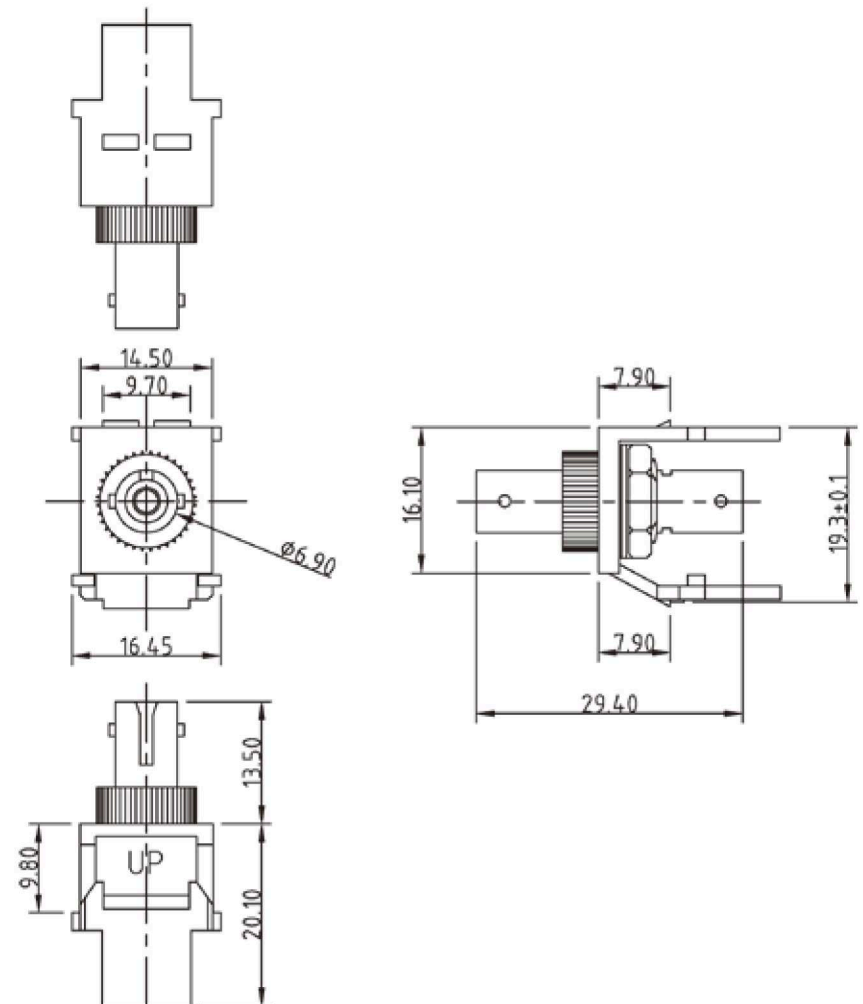

Keystone Adapter ST Simplex Multimode

Art.-Nr.	Ausführung
Gehäusefarbe weiss	
EB529	Keystone Adapter ST simplex Multimode
Gehäusefarbe schwarz	
EB532	Keystone Adapter ST simplex Multimode

- Ausbruch Keystone
- Kupplungen mit Metallhülse
- Mit Schnappbefestigung
- Gehäusematerial: UV-beständiger ABS Kunststoff

Toleranzen	
0 - 10	± 0.10
≥ 10 - 50	± 0.15
≥ 50 - 120	± 0.20
≥ 120 - 300	± 0.25
≥ 300 - 500	± 0.30
≥ 500 - 1000	± 0.35
≥ 1000 - 1500	± 0.40
WINKEL	± 1.0°

RoHS
konform

Created MN	Date 15.04.11
Last rev. MN	Date 15.04.11