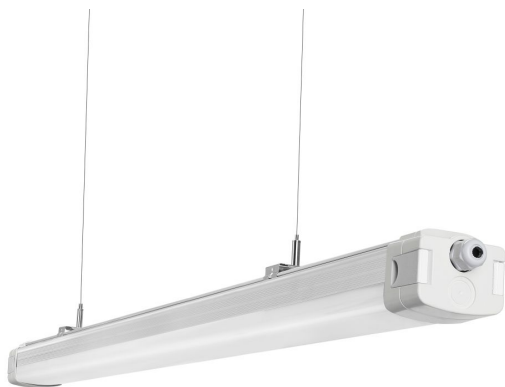

Synergy 21 LED Tri-proof Light 150cm tri-color milky link

kwh/1000h:	60,00
Lumen:	8700
Watt:	60,0
Nennlebensdauer:	40000 Std.
Schaltzyklen:	50000
Opt. Umgebungstemp.:	25 °C

LED Tri-proof Light

Lichtfarbe einstellbar: 4000/5000/6000K

Wattage einstellbar: 40/50/55/60W

Länge:150cm

Lumen: 145Lm/W, 5800/7250/7975/8700lm

Lichtfarbe: 4000/5000/6000K

Abstrahlwinkel: 120°

Abdeckung: milchig

Watt: 60W can adjust to 40/50/55/60W

Verkabelung: 3-adrig, weiterer Anschluß auf der Gegenseite für weitere Tri-proof lights