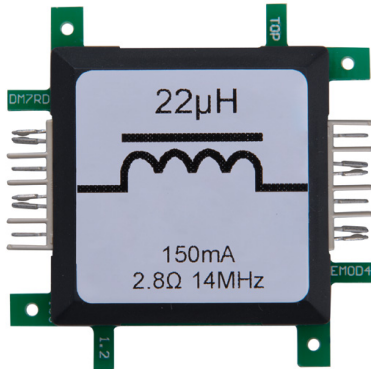

ALLNET Brick´R´knowledge Spule 22µH

EAN CODE

Accessoires

No. d'article	Désignation
118627	ALLNET Brick'r'Knowledge 9V Netzteiladapter 1A Sicherung und