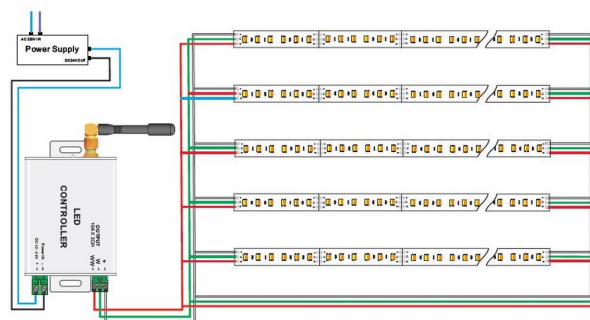

- Alimentación: DC24V/4A/96W, 48W por color
- Temperatura termodinámica blanco cálido: 2900-3100K
- Temperatura termodinámica blanco frío: 5900-6800K
- Selección de color vía controlador entre 3000-7000K
- Número de LEDs: 600 SMD3527, LED doble con blanco cálido y blanco frío en un mismo chip
- Flujo luminoso: 6000lm
- Dimensiones: 5000 x 10 x 3 mm
- Se puede cortar cada 6 LEDs
- Clase de eficiencia energética: A
- kwh/1000h: 96

Atributo	Valor
CC oder CV:	CV
CRI:	>80
Dimmbar:	abhängig vom Netzteil
Länge:	5
LED Strip Klebeband:	ja
LED Strip Breite:	10
LED Strip Höhe:	30
LED Strip kürzbar:	50
LED Strip Länge:	5000
Lichtfabe in Kelvin:	3000-7000
Lichtfarbe:	dual weiß, CCT
Lichtfarbe in Kelvin:	3000-7000
Lichtfarbe Name:	dual weiß, CCT
Lumen:	6000
Schutzklasse:	IP20
Volt:	24
Peso:	0.15 Kg
Garantía:	24.00 Meses

Imágenes adicionales

Radiation diagram

How to connect Flexible strip

Below shows you how to connect the flexible strip to power supplies.

Accesorios

Número de artículo	Denominación
85999	Synergy 21 Controlador RGB-Blanco DC12/24V
135731	Synergy 21 LED Controller 3653 LED RGB-WW (RGB-CCT) Master Set
97113	Synergy 21 Controlador RF para tiras blanco dual 7,5A por ca
98691	Synergy 21 Controlador Táctil Blanco Dual DMX - WALL 2201, M
124048	Synergy 21 Controlador DMX 512 Esclavo RGBW 4*5A
157592	Synergy 21 LED Fernbedienung Smart Panel dual white (CCT) 4-Zonen *Milight/Miboxer*
158722	Synergy 21 Mando a distancia *Milight/Miboxer* 4 zonas
159413	Synergy 21 LED Fernbedienung Smart Panel dual white (CCT) 4-Zonen *Milight/Miboxer*
124648	Mean Well LPV-100-24 Alimentación 24V/100W IP67
125198	Mean Well LPV-150-24 Alimentación 24V/150W IP67
81741	Synergy 21 Clip fijación de silicona para tiras LED, Pack de
81069	Synergy 21 Enchufe DC con borne de tornillo
81068	Synergy 21 Conector DC con borne de tornillo
174020	Synergy 21 Panel 620x620 50W V2, Blanco DUAL, Kit