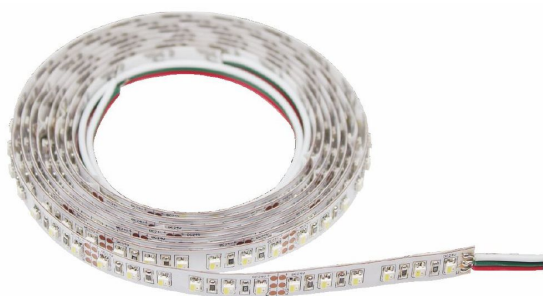

Synergy 21 Tira LED Flex DC24V/96W, blanco dual, 5m

kwh/1000h:	96,00
Lúmenes:	6000
Vatio:	96,0
Vida útil nominal:	35000 Std.
Ciclos de conmutación:	50000
Temperatura ambiente óptima:	25 °C

Características técnicas:

- Alimentación: DC24V/4A/96W, 48W por color
- Temperatura termodinámica blanco cálido: 2900-3100K
- Temperatura termodinámica blanco frío: 5900-6800K
- Selección de color vía controlador entre 3000-7000K
- Número de LEDs: 600 SMD3527, LED doble con blanco cálido y blanco frío en un mismo chip
- Flujo luminoso: 6000lm
- Dimensiones: 5000 x 10 x 3 mm
- Se puede cortar cada 6 LEDs
- Clase de eficiencia energética: A
- kwh/1000h: 96

Tenga en cuenta que las tiras de Synergy 21 deben de funcionar a una temperatura entre 0-40°, fuera de estos límites no se puede garantizar la vida de los LED.

Atributos

Atributo	Valor
Abstrahlwinkel:	120
Ampere:	4

Atributo	Valor
CC oder CV:	CV
CRI:	>80
Dimmbar:	abhängig vom Netzteil
Länge:	5
LED Strip Klebeband:	ja
LED Strip Breite:	10
LED Strip Höhe:	30
LED Strip kürzbar:	50
LED Strip Länge:	5000
Lichtfabe in Kelvin:	3000-7000
Lichtfarbe:	dual weiß, CCT
Lichtfarbe in Kelvin:	3000-7000
Lichtfarbe Name:	dual weiß, CCT
Lumen:	6000
Schutzklasse:	IP20
Volt:	24
Peso:	0.15 Kg
Garantía:	24.00 Meses