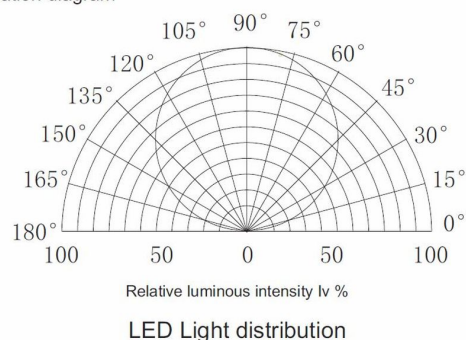

Radiation diagram