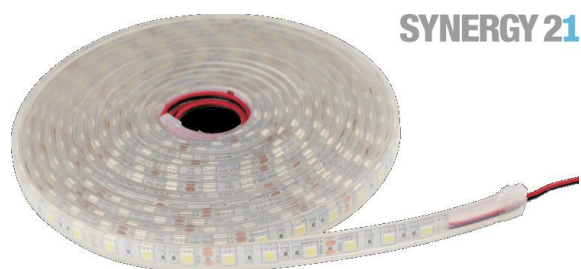

Synergy 21 Tira LED Flex 24V/72W, blanco cálido, IP65, 5m

kwh/1000h:	72,00
Lúmenes:	4500
Vatio:	72,0
Vida útil nominal:	35000 Std.
Ciclos de conmutación:	50000
Temperatura ambiente óptima:	25 °C

- Voltaje: 24V/3A/72W
- Número de LED: 300x SMD5050
- Clase de protección: IP65
- Flujo Luminoso: 4500lm
- CCT: 3000K
- Ángulo de enfoque: 120°
- Temperatura de funcionamiento: ideal hasta -25°
- Dimensiones: 5000x12,9x5mm
- Se puede cortar cada 5cm
- Clase de eficiencia energética: A
- kWh/1000h: 72
- Tenga en cuenta que las tiras de Synergy 21 deben funcionar a una temperatura no superior a los 40°

Atributos

Atributo	Valor
Abstrahlwinkel:	120
Ampere:	6
CC oder CV:	CV
CRI:	>80

Atributo	Valor
Dimmbar:	abhängig vom Netzteil
EPREL_ANTI_GLARE_SHIELD:	false
EPREL_BEAM_ANGLE:	Not applicable
EPREL_BEAM_ANGLE_CORRESPONDENCE:	SPHERE_360
EPREL_CAP_TYPE:	/
EPREL_CHROMATICITY_COORD_X:	0.438
EPREL_CHROMATICITY_COORD_Y:	0.401
EPREL_CLAIM_EQUIVALENT_POWER:	false
EPREL_COLOUR_RENDERING_INDEX:	92.9
EPREL_COLOUR_TUNEABLE_LIGHT_SOURCE:	false
EPREL_CONNECTED_LIGHT_SOURCE:	false
EPREL_CORRELATED_COLOUR_TEMP_TYPE:	RANGE
EPREL_DIMENSION_DEPTH:	500
EPREL_DIMENSION_HEIGHT:	5
EPREL_DIMENSION_WIDTH:	12
EPREL_DIMMABLE:	NO
EPREL_DIRECTIONAL:	NDLS
EPREL_ENERGY_CLASS:	G
EPREL_ENERGY_CONS_ON_MODE:	7
EPREL_ENVELOPE:	NO
EPREL_EQUIVALENT_POWER:	Not applicable
EPREL_HIGH_LUMINANCE_LIGHT_SOURCE:	false
EPREL_LIGHTING_TECHNOLOGY:	LED
EPREL_LUMEN_MAINTENANCE_FACTOR:	0.98
EPREL_LUMINOUS_FLUX:	699
EPREL_MAINS:	NMLS
EPREL_MAX_BEAM_ANGLE:	Not applicable
EPREL_MAX_COLOUR_RENDERING_INDEX:	95
EPREL_MIN_BEAM_ANGLE:	Not applicable
EPREL_MIN_COLOUR_RENDERING_INDEX:	92
EPREL_POWER_ON_MODE:	7.9