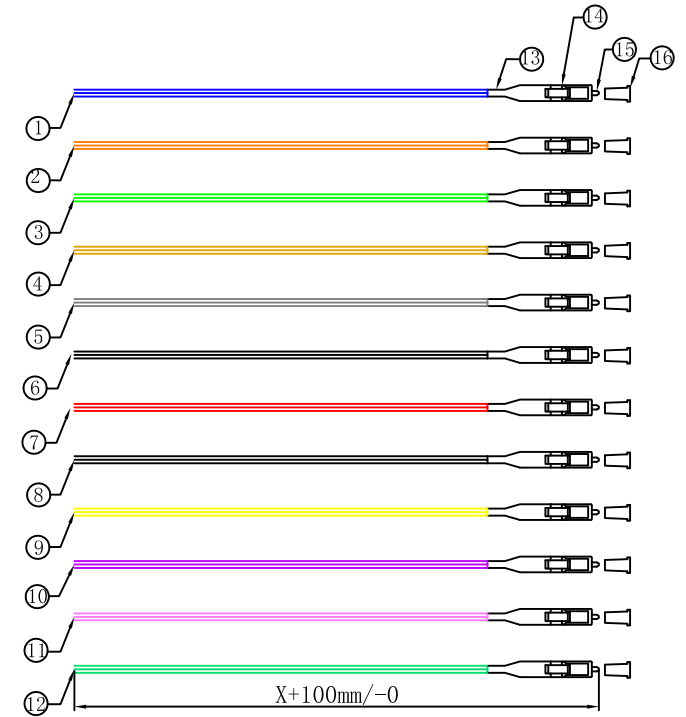

NOTE:
 1.The primary coating and secondary coating have the same coulor
 2.ROHS 2.0 and REACH Compliant

MATERIAL LIST:

⑩⑥	LC White Dust Cap		12	
⑩⑤	LC/ UPC MM Ferrule 126-128um		12	
⑩④	LC MM Beige 0.9 Connector		12	
⑩③	LC 0.9 White Boot		12	
⑩②	Fiber Cable LOOSE TUBE OM2 50/125 0.9mm TURQUOISE LSZH		Xm	
⑩①	Fiber Cable LOOSE TUBE OM2 50/125 0.9mm PINK LSZH		Xm	
⑩⑩	Fiber Cable LOOSE TUBE OM2 50/125 0.9mm VIOLET LSZH		Xm	
⑩⑨	Fiber Cable LOOSE TUBE OM2 50/125 0.9mm YELLOW LSZH		Xm	
⑩⑧	Fiber Cable LOOSE TUBE OM2 50/125 0.9mm BLACK LSZH		Xm	
⑩⑦	Fiber Cable LOOSE TUBE OM2 50/125 0.9mm RED LSZH		Xm	
⑩⑥	Fiber Cable LOOSE TUBE OM2 50/125 0.9mm WHITE LSZH		Xm	
⑩⑤	Fiber Cable LOOSE TUBE OM2 50/125 0.9mm GREY LSZH		Xm	
⑩④	Fiber Cable LOOSE TUBE OM2 50/125 0.9mm BROWN LSZH		Xm	
⑩③	Fiber Cable LOOSE TUBE OM2 50/125 0.9mm GREEN LSZH		Xm	
⑩②	Fiber Cable LOOSE TUBE OM2 50/125 0.9mm ORANGE LSZH		Xm	
⑩①	Fiber Cable LOOSE TUBE OM2 50/125 0.9mm BLUE LSZH		Xm	

SYNERGY 21®														
TEST Protokoll														
Typ:SYNERGY	ITEM No.			Artikel NO.										
Produkt Beschreibung:														
Stueckzahl :1 Stk														
Einfuegedaempfung nach DIN 18600 Verfahren 7														
Wellenlaenge 850nm														
	Erlaubte	Verlust	blue	orange	green	brown	grey	white	red	black	yellow	violet	pink	turquoise
Steckerdaempfung	0.3 dB	dB	dB	dB	dB	dB	dB	dB	dB	dB	dB	dB	dB	dB
Return Loss (MM)														
Ergebnis	OK													
Datum:														
Achtung LWL Komponenten														
<ul style="list-style-type: none"> - Vorsichtig handhaben -Mindestbiegeradius von 40mm nicht unterschreiten -Stecken u. loesen der Verbindung nur durch 														
Handhabung am Steckergerhaeuse														
Nicht am Kabel ziehen!!!														
<ul style="list-style-type: none"> -Reklamationen in diesem Bereich koennen wir nicht anerkennen. -Ferrulen stets durch Staubschutzkap schuetzen und vor jedem Einsatz saeubern. 														