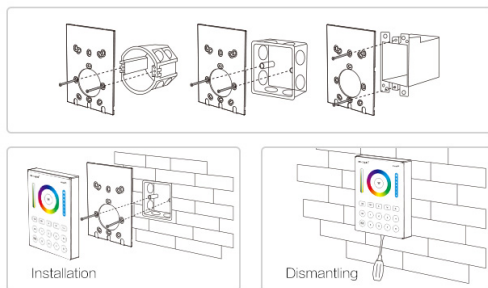

Synergy 21 Panel de control 8 zonas *Milight/Milboxer*

Panel de control inteligente de 8 zonas RGB-CCT

Control remoto

- Temperatura de trabajo: -20 - +60°C
- Voltaje: 3V(2*Batería AAAA), DC3.3V
- Frecuencia de transmisión: 2400-2483.5MHz
- Método de modulación: LCR
- Potencia de transmisión: 6dBm
- Distancia de control: 30m
- Energía de reserva: 20uA
- Tamaño del panel: 106-146*20mm
- Requiere 2 pilas AAA, no incluidas

Atributos

| Atributo | Valor |
|-------------|------------|
| Grösse: | 106*146*20 |
| Lichtfarbe: | RGB-WW |
| Peso: | 0.3 Kg |

Imágenes adicionales

Installation Diagram

8 zones control, solve your problem of lacking zones

Two power supply mode

Two power supply mode, you can choose battery powered or electricity powered.

3.3V Power Supply
2 kinds electricity
Input Voltage: AC90V-120V
AC180V-240V
Output Voltage: DC3.3V

COMPATIBLE REMOTE SHEET