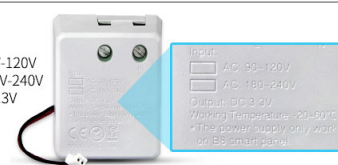

Synergy 21 Panel de control 8 zonas *Milight/Milboxer*

Panel de control inteligente de 8 zonas RGB-CCT

Control remoto

- Temperatura de trabajo: -20 - +60°C
- Voltaje: 3V(2*Batería AAAA), DC3.3V
- Frecuencia de transmisión: 2400-2483.5MHz
- Método de modulación: LCR
- Potencia de transmisión: 6dBm
- Distancia de control: 30m
- Energía de reserva: 20uA
- Tamaño del panel: 106-146*20mm
- Requiere 2 pilas AAA, no incluidas

Atributos

| Atributo | Valor |
|-------------|------------|
| Grösse: | 106*146*20 |
| Lichtfarbe: | RGB-WW |
| Peso: | 0.3 Kg |

Imágenes adicionales

Installation Diagram

8 zones control, solve your problem of lacking zones

Two power supply mode

Two power supply mode, you can choose battery powered or electricity powered.

3.3V Power Supply
2 kinds electricity
Input Voltage: AC90V-120V
AC180V-240V
Output Voltage: DC3.3V

COMPATIBLE REMOTE SHEET