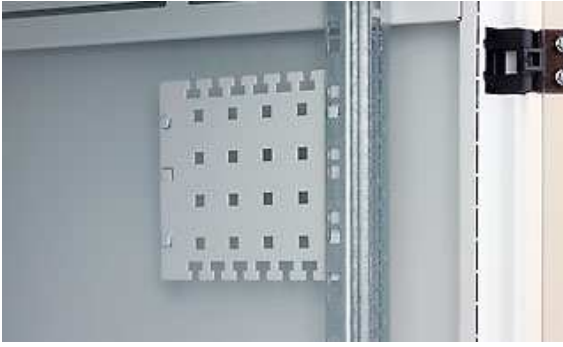

(/userfiles/image/Vyvazovaci_panely/2015vyvazovani_panely

/RAX-VP-T02-X1_2.jpg)

(/userfiles/image/Vyvazovaci_panely

/2015vyvazovani_panely/RAX-VP-T02-X1_1.jpg)

RAX-VP-T02-X1

Teleskop-Kabelführungsstrebe für Verteiler mit einer Tiefe von 600 - 900 mm.

RAX-VP-T03-X1

Teleskop-Kabelführungsstrebe für Verteiler mit einer Tiefe von 800 - 1200 mm.

(/userfiles/image/Vyvazovaci_panely/vyvazovaci_panely2013

/RAC-VP-X12-X1b.jpg)

(/userfiles/image/Vyvazovaci_panely