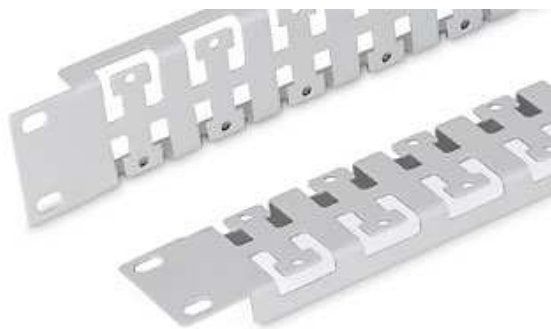

/vyvazovaci_panely2013/RAB-VP-X12-X1.jpg)

RAB-VP-X12-X1, RAC-VP-X12-X1

Spezielle Kabelführungsplatte Die Kabelführungsplatte ist für die Installation an den vertikalen Rasterschienen des Verteilers bestimmt. Sie kann auch an der vertikalen Perforation im hinteren Teil der Wandverteiler montiert werden.

Zum besseren Kabelmanagement können auch Kabelbügel verwendet werden (RAB-MS-X21-X1), die nicht zum Lieferumfang gehören.

Die Platte wird einfach in die vertikale Rasterschiene eingeklickt. Eine Arretierung schützt vor Lockerung.

Breite 170 mm, Höhe 150 mm.

(/userfiles/image/Vyvazovaci_panely/2015vyvazovani_panely

/RAC-VP-X59-A1_1.jpg)

(/userfiles/image/Vyvazovaci_panely

/2015vyvazovani_panely/RAC-VP-X59-A1_2.jpg)

RAB-VP-X59-A1, RAC-VP-X59-A1