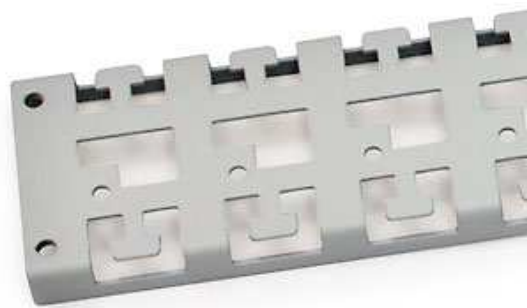

(/userfiles/image/Vyvazovaci_panely/vyvazovaci_panely2013

/RAC-VP-X5x-X1b.jpg)