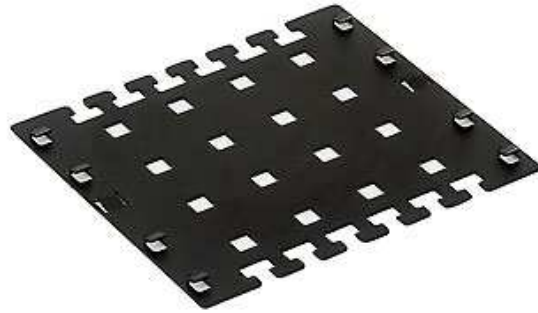

(/userfiles/image/Vyvazovaci_panely/2015vyvazovani_panely

/RAX-VP-T02-X1_2.jpg)

(/userfiles/image/Vyvazovaci_panely

/2015vyvazovani_panely/RAX-VP-T02-X1_1.jpg)

RAX-VP-T02-X1

Teleskop-Kabelführungsstrebe für Verteiler mit einer Tiefe von 600 - 900 mm.

RAX-VP-T03-X1

Teleskop-Kabelführungsstrebe für Verteiler mit einer Tiefe von 800 - 1200 mm.

(/userfiles/image/Vyvazovaci_panely/vyvazovaci_panely2013

/RAC-VP-X12-X1b.jpg)

(/userfiles/image/Vyvazovaci_panely

/vyvazovaci_panely2013/RAB-VP-X12-X1.jpg)

RAB-VP-X12-X1, RAC-VP-X12-X1

Spezielle Kabelführungsplatte Die Kabelführungsplatte ist für die Installation an den vertikalen Rasterschienen des Verteilers bestimmt. Sie kann auch an der vertikalen Perforation im hinteren Teil der Wandverteiler montiert werden.