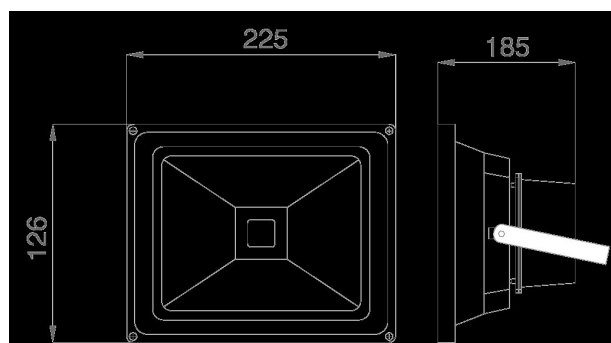

Atributo	Valor
Abstrahlwinkel:	120
CRI:	>80
Dimmbar:	TRIAC
Grösse:	126*225*185
LED - Gehäusefarbe:	grau
LED - Gehäusematerial:	Aluminium
Lichtfarbe:	warmweiß
Lichtfarbe in Kelvin:	3000
Lumen:	3750
Schutzklasse:	IP65
Volt:	230
Peso:	2.9 Kg

Imágenes adicionales

Accesorios

Número de artículo	Denominación