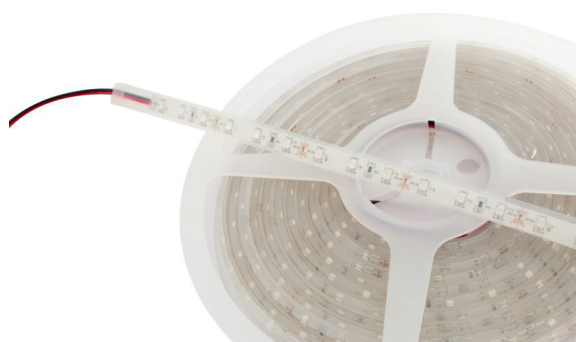

## Synergy 21 Tira LED Flex DC12V/24W, amarillo, IP68, 5m

SYNERGY 21

kwh/1000h:	24,00
Lúmenes:	0
Vatio:	24,0
Vida útil nominal:	35000 Std.
Ciclos de conmutación:	50000
Temperatura ambiente óptima:	25 °C

### Características técnicas:

- Alimentación: 12V
- Consumo: 24W
- Temperatura de color: amarillo
- Protección: IP68
- Angulo de enfoque: 120°
- Número de Leds: 300 SMD
- Dimensiones: 5000 x 8 x 3 mm
- Peso: 0,400 kg

### Atributos

Atributo	Valor
Abstrahlwinkel:	120
Ampere:	2
CC oder CV:	CV
Dimmbar:	abhängig vom Netzteil
Länge:	5

Atributo	Valor
LED Strip Klebeband:	nein
LED Strip Breite:	11
LED Strip Höhe:	5
LED Strip Klebeband:	nein
LED Strip kürzbar:	50
LED Strip Länge:	5000
Lichtfabe in nm:	590-595
Lichtfarbe:	gelb
Lichtfarbe 3:	590-595
Lichtfarbe in nm:	590-595
Lichtfarbe Name:	gelb
Schutzklasse:	IP68
Volt:	12
Peso:	0.4 Kg