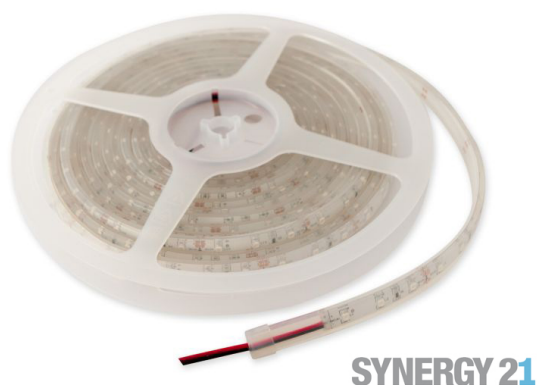

Atributo	Valor
LED Strip Klebeband:	nein
LED Strip Breite:	11
LED Strip Höhe:	5
LED Strip Klebeband:	nein
LED Strip kürzbar:	50
LED Strip Länge:	5000
Lichtfabe in nm:	590-595
Lichtfarbe:	gelb
Lichtfarbe 3:	590-595
Lichtfarbe in nm:	590-595
Lichtfarbe Name:	gelb
Schutzklasse:	IP68
Volt:	12
Peso:	0.4 Kg

Imágenes adicionales

Accesorios