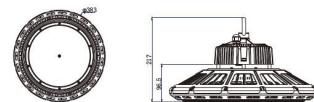

Synergy 21 LED Spot Pendelleuchte UFO 80W für Industrie/Lagerhallen nw 90°

kwh/1000h:	80,00
Lumen:	10800
Watt:	80,0
Nennlebensdauer:	50000 Std.
Schaltzyklen:	50000
Opt. Umgebungstemp.:	25 °C

AC 90-305V/50-60Hz
Dimmbar: nein
Leistung: 80 Watt
Lichtstrom: 10800 lm
Effizienz: 135lm/W
Abstrahlwinkel: 90°
CRI Ra: > 80
Lichtfarbe: neutralweiß
Kelvin: 4000K ± 10%
Arbeitstemp: -40 bis +55°C
Schutzklasse: IP65, IK10, "D" Kennzeichen nach EN 60598-2-24
Gewicht: 4,8Kg
Durchmesser: 260mm
Höhe komplett: 177,5mm

Energieeffizienzklasse: A++
kWh/1000h: 80

5 Jahre Garantie
IES Files auf Anfrage erhältlich

Merkmale

Merkmal	Wert
Abstrahlwinkel:	90
Betriebstemperatur:	-40 bis +55
CRI:	>80
Dimmbar:	nein
Grösse:	260*177,5
LED - Gehäusefarbe:	schwarz
LED - Gehäusematerial:	Aluminium
Lichtfarbe:	neutralweiß
Lichtfarbe in Kelvin:	4000
Lumen:	10800
Schutzklasse:	IP65, IK10
Volt:	230
Gewicht:	4.8 Kg
Garantie:	60.00 Monate

Weitere Bilder

Dimension

Installation:

Weight:4.80Kg

Product Description

- 1, Compact and fasion design .Light weighted : 4.80kg
- 2, Philips 3030 LED as light source , CR>80Ra
- 3, MEAN WELL HBG Series power supply . PF>0.95
- 4, High lumen efficiency : 135lm/w
- 5, 5 years warranty .