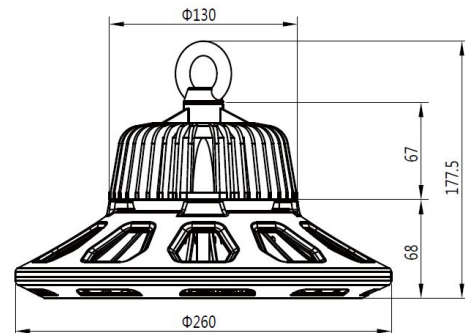

Weight:4.80Kg

Product Description

1. 1, Compact and fasion design .Light weighted : 4.80kg
2. 2, Philips 3030 LED as light source , CR>80Ra
3. 3, MEAN WELL HBG Series power supply . PF>0.95
4. 4, High lumen efficiency : 135lm/w
5. 5, 5 years warranty .

Performance Summary

Input Power: 80W, 100W, 150W, 200W, 230W
CRI: >70Ra/80Ra
CCT: 3000k-6500K
Input Voltage:90-305Vac
Limited Warranty :5 years' warranty
High Efficacy Lifetime: 50000hours
Dimming:Non-dimmable & 1-10V Dimmable
Working Temperature : - 20°C – +45 °C(Amb)

Zubehör

Art.-Nr.	Name
139690	Synergy 21 LED Spot Pendelleuchte UFO zub. Radar Kit S
142944	Synergy 21 LED Spot Pendelleuchte UFO zub. Wandhalterung für UFO size S Bügel lang
142943	Synergy 21 LED Spot Pendelleuchte UFO zub. Wandhalterung für UFO size S Bügel kurz
144402	Synergy 21 LED Spot Pendelleuchte UFO zub. Ballschutzkorb S
148951	Synergy 21 LED Spot Pendelleuchte UFO zub. Lampenschirm S
148726	Synergy 21 Outdoor Kabelverbinder IP68 1:1