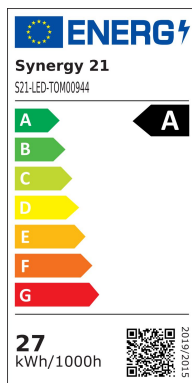

Synergy 21 LED Prometheus IP68 Netzteil V2

kWh/1000h:	27,00
Lumen:	1920
Watt:	24,0
Nennlebensdauer:	35000 Std.
Schaltzyklen:	50000
Opt. Umgebungstemp.:	25 °C

Netzteil (Konstantstromquelle) für einfarbige Prometheus V1 und V2

Input: 170-250V, 50/60Hz (Kabellänge 180cm)

Output: 350mA, 40-85V, 28W max (Kabellänge 100cm)

Größe 200x22x19mm

Merkmale

Merkmal	Wert
Ampere:	0.35
Größe:	200*22*19
Gewicht:	0.661 Kg

Weitere Bilder

Zubehör

Art.-Nr.	Name
115517	Synergy 21 LED Prometheus IP68 Netzteil V2
122975	Synergy 21 Netzteil - CC Driver DC-DC step-up 350mA ~30W Mean Well dimmable
87838	Synergy 21 LED Prometheus IP68 RGB-W zub. Kabel 3m
87839	Synergy 21 LED Prometheus IP68 RGB-W zub. Kabel 5m
81394	Synergy 21 LED Prometheus IP68 Zubehör, befahrbare Glasscheibe mit
88251	Synergy 21 LED Prometheus IP68 Zubehör, Deck-Ring
148726	Synergy 21 Outdoor Kabelverbinder IP68 1:1
148727	Synergy 21 Outdoor Kabelverbinder IP66 1:2
148730	Synergy 21 Outdoor Kabelverbinder IP66 Box 3 Ports
148729	Synergy 21 Outdoor Kabelverbinder IP68 Box 3 Ports transparent
148728	Synergy 21 Netzteil - Wasserdichte Verbinder Box 4 Ports