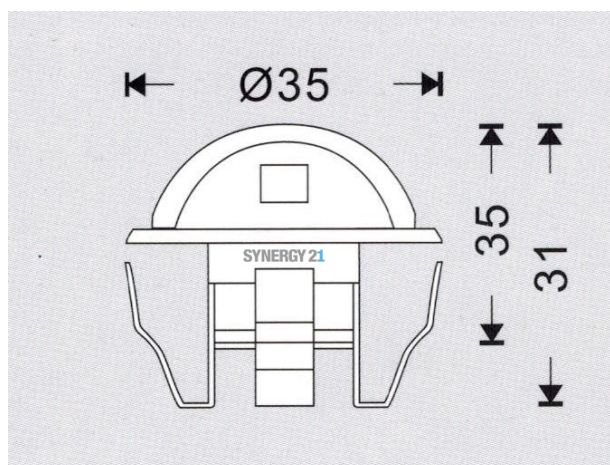

Atributo	Valor
Größe:	35*31
LED - Gehäusefarbe:	Silber
LED - Gehäusematerial:	Edelstahl
Lichtfarbe:	kaltweiß
Schutzklasse:	IP65
Volt:	12
Peso:	0.076 Kg

Imágenes adicionales