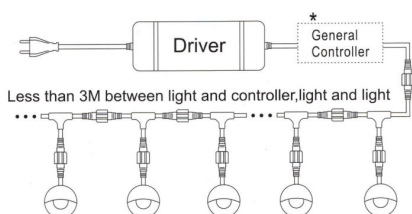

Synergy 21 ARGOS Empotrado de suelo minimax redondo blanco f

kwh/1000h:	0,50
Lúmenes:	40
Vatio:	0,4
Vida útil nominal:	50000 Std.
Ciclos de conmutación:	35000
Temperatura ambiente óptima:	25 °C

- Alimentación: DC 12V
- Consumo: 0.4W
- CCT: 6000K
- Blanco frío
- Tipo de LED: 1x SMD5050
- Tapa de vidrio templado con capacidad de carga de hasta 100kg
- Material: aleación de zinc
- Clase de protección: IP65
- Dimensiones: Ø 35 x 31mm
- Diámetro de corte: Ø 24mm
- Peso: 50g
- Cable de conexión: AWG22 (2 polos) con conector AMP IP65

Atributos

Atributo	Valor
Abstrahlwinkel:	90
Ampere:	0.03
CC oder CV:	CV
Dimmbar:	abhängig vom Netzteil

Atributo	Valor
Größe:	35*31
LED - Gehäusefarbe:	Silber
LED - Gehäusematerial:	Edelstahl
Lichtfarbe:	kaltweiß
Schutzklasse:	IP65
Volt:	12
Peso:	0.076 Kg

Imágenes adicionales

SYNERGY 21

SYNERGY 21

* General Controller is used to control the RGB light.

Accesorios

Número de artículo	Denominación
156522	Synergy 21 LED Bodeneinbaustrahler ARGOS zub Solar Panel ink. Akku 10W
156529	Synergy 21 Panel solar con batería de 20W
156531	Synergy 21 Panel solar con batería de 30W
109456	Synergy 21 ARGOS Alimentación 12V/3W, IP67
109457	Synergy 21 ARGOS Alimentación 12V/8W, IP67
109458	Synergy 21 ARGOS Alimentación 12V/30W, IP67
109461	Synergy 21 ARGOS Cable alargador 1m, IP67
109462	Synergy 21 ARGOS Cable alargador 2m, IP67
109463	Synergy 21 ARGOS Cable alargador 3m, IP67
109469	Synergy 21 ARGOS Adaptador T, IP67
109473	Synergy 21 ARGOS Tapa final, IP67
113976	Synergy 21 ARGOS Cable de conexión 1m, IP67
178007	Synergy 21 Dimmer IP67 para ARGOS
109460	Synergy 21 ARGOS Sensor de oscuridad, IP67
109471	Synergy 21 ARGOS Regleta de 6 conexiones, IP67