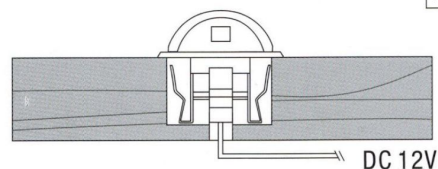

Atributo	Valor
Größe:	35*31
LED - Gehäusefarbe:	Silber
LED - Gehäusematerial:	Edelstahl
Lichtfarbe:	kaltweiß
Schutzklasse:	IP65
Volt:	12
Peso:	0.076 Kg

Imágenes adicionales

SYNERGY 21

SYNERGY 21

* General Controller is used to control the RGB light.