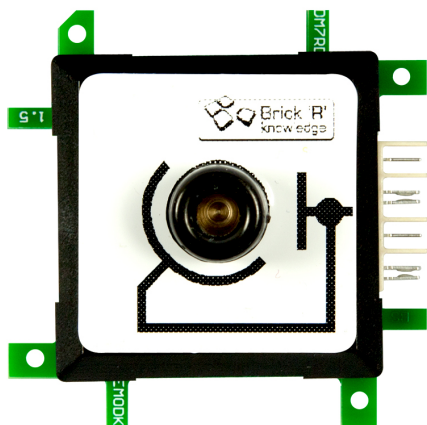

Brick'R'knowledge Adap. de medida 4mm Closed End GND

EAN CODE

Enchufe negro 4mm enchufe para el conector del banana. Este Brick se puede conectar en el circuito en vez del Brick de Tierra (ALL-BRICK-0003). Los contactos del conector están interconectados con el conector Herma. Corriente máxima 12A.

Accesorios

Número de artículo	Denominación
118627	ALLNET Brick'r'Knowledge Alimentación 9V fusible y tierra