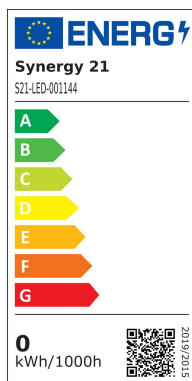

Synergy 21 LED Retrofit E27 S14 gelb mit 2 Watt für Lichterkette

kwh/1000h:	0,00
Lumen:	0
Watt:	2,0
Nennlebensdauer:	35000 Std.
Schaltzyklen:	15000
Opt. Umgebungstemp.:	25 °C

S14 E27 Glas Bulb gelb
AC 230V/24V DC
2 Watt
Höhe: 90mm (mit Sockel)
Durchmesser: 45mm
Schutzklasse: IP54
Lichtfarbe: gelb

Merkmale

Merkmal	Wert
Abstrahlwinkel:	300
Dimmbar:	nein
LED Strip Länge:	90mm
Lichtfarbe:	gelb
Schutzklasse:	IP54

Merkmal	Wert
Sockel:	E27
Gewicht:	0.017 Kg

Weitere Bilder

Zubehör

Art.-Nr.	Name
111328	Synergy 21 LED Fassung E27 100cm blau
111332	Synergy 21 LED Fassung E27 100cm gelb
111327	Synergy 21 LED Fassung E27 100cm orange