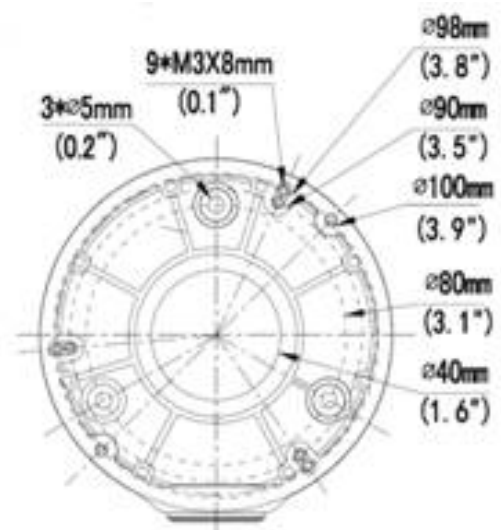

Accesorios

Número de artículo	Denominación
159691	ALLNET IP Kamera Fix Dome Outdoor / 5MP / IR / Vandalismus / Low-Light / 79° / "ALL-CAM2488-LVEN"
146999	ALLNET PoE USV Backup - USV für Kameras, Accesspoints ALL90011PoE