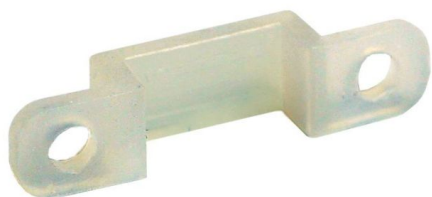

Synergy 21 LED Flex Strip zub. Silikonbefestigungsschelle/

SYNERGY 21

LED Strip Befestigungsschelle aus Silikon
10 Stück Packung
10Klemmen