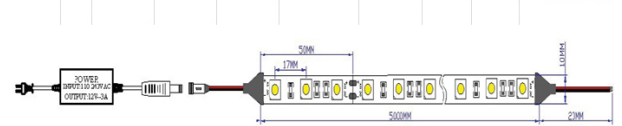

Synergy 21 LED Flex Strip 3528 - 60 KW DC12V 24W IP20

kwh/1000h:	24,00
Lumen:	1500
Watt:	24,0
Nennlebensdauer:	35000 Std.
Schaltzyklen:	50000
Opt. Umgebungstemp.:	25 °C

Synergy 21 LED Flex Strip kaltweiß DC12V 24W
LED Flex Strip kaltweiß, PCB white
DC12V, max. 2A, 24W ± 10%,
300Leds, 120°, 3528SMD
Länge: 5000*8*3mm,
Lumen: 1500
6500 ±250
Klebeband zur Montagehilfe auf der Rückseite
kürzbar: alle 5cm
offenes Kabelende

Merkmale

Merkmal	Wert
Abstrahlwinkel:	120

Merkmal	Wert
Ampere:	2
CC oder CV:	CV
CRI:	>80
Dimmbar:	abhängig vom Netzteil
Länge:	5
LED Strip Klebeband:	ja
LED Strip Breite:	8
LED Strip Höhe:	3
LED Strip Klebeband:	ja
LED Strip kürzbar:	50
LED Strip Länge:	5000
Lichtfabe in Kelvin:	6500
Lichtfarbe:	kaltweiß
Lichtfarbe in Kelvin:	6500
Lichtfarbe Name:	kaltweiß
Lumen:	1500
Schutzklasse:	IP20
Volt:	12
Gewicht:	0.1 Kg
Garantie:	24.00 Monate

Weitere Bilder

V. Connect Drawing (1) :

Connect Drawing (2) :

Zubehör

Art.-Nr.	Name
81069	Synergy 21 LED zub Hohlbuchse mit Schraubklemmen
81068	Synergy 21 LED zub Hohlstecker mit Schraubklemmen
81741	Synergy 21 LED Flex Strip zub. Silikonbefestigungsschelle 10er Pack 12mm
125198	Synergy 21 Netzteil - 24V 150W Mean Well IP67
174020	Synergy 21 Netzteil - 24V 100W BILTON
174654	Synergy 21 LED FLEX Strip zub. Easy Connect I shape for 1 line clear