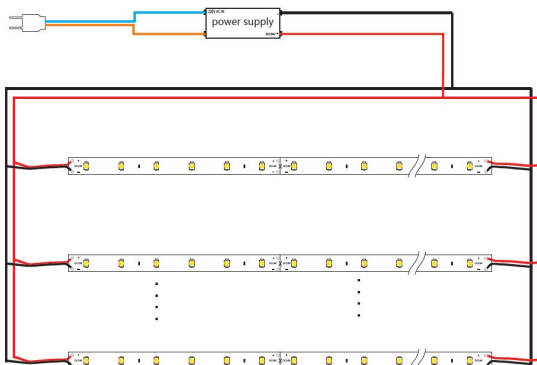

Synergy 21 LED Flex Strip 3528 - 60 KW DC12V 24W IP20

kwh/1000h:	24,00
Lumen:	1500
Watt:	24,0
Nennlebensdauer:	35000 Std.
Schaltzyklen:	50000
Opt. Umgebungstemp.:	25 °C

Synergy 21 LED Flex Strip kaltweiß DC12V 24W
LED Flex Strip kaltweiß, PCB white
DC12V, max. 2A, 24W ± 10%,
300Leds, 120°, 3528SMD
Länge: 5000*8*3mm,
Lumen: 1500
6500 ±250
Klebeband zur Montagehilfe auf der Rückseite
kürzbar: alle 5cm
offenes Kabelende

Energieeffizienzklasse: A
kWh/1000h: 24

Bitte beachten sie, dass auch LED Streifen gekühlt werden müssen.
Achten sie darauf, dass der LED Strip die Arbeitstemperatur von 40°C nicht überschreitet, da sonst die Lebensdauer nicht gewährleistet werden kann.

Merkmale

Merkmal	Wert
Abstrahlwinkel:	120

Merkmal	Wert
Ampere:	2
CC oder CV:	CV
CRI:	>80
Dimmbar:	abhängig vom Netzteil
Länge:	5
LED Strip Klebeband:	ja
LED Strip Breite:	8
LED Strip Höhe:	3
LED Strip Klebeband:	ja
LED Strip kürzbar:	50
LED Strip Länge:	5000
Lichtfabe in Kelvin:	6500
Lichtfarbe:	kaltweiß
Lichtfarbe in Kelvin:	6500
Lichtfarbe Name:	kaltweiß
Lumen:	1500
Schutzklasse:	IP20
Volt:	12
Gewicht:	0.1 Kg
Garantie:	24.00 Monate

Weitere Bilder

V. Connect Drawing (1) :

Connect Drawing (2) :

Zubehör

Art.-Nr.	Name
81069	Synergy 21 LED zub Hohlbuchse mit Schraubklemmen
81068	Synergy 21 LED zub Hohlstecker mit Schraubklemmen
81741	Synergy 21 LED Flex Strip zub. Silikonbefestigungsschelle 10er Pack 12mm
125198	Synergy 21 Netzteil - 24V 150W Mean Well IP67
174020	Synergy 21 Netzteil - 24V 100W BILTON
174654	Synergy 21 LED FLEX Strip zub. Easy Connect I shape for 1 line clear