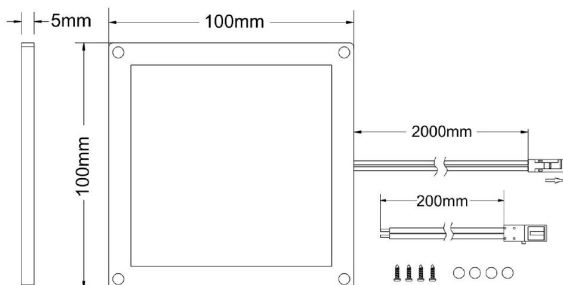

Merkmal	Wert
CRI:	80
Dimmbar:	Nein
Grösse:	100*100
LED - Gehäusefarbe:	weiß
Lichtfarbe:	warmweiß
Lichtfarbe in Kelvin:	3000
Lumen:	150
Schutzklasse:	IP40
Gewicht:	0.12 Kg
Garantie:	60.00 Monate

Weitere Bilder

Zubehör

Art.-Nr.	Name
78198	Synergy 21 Netzteil - 12V 30W IP67
107727	Synergy 21 Netzteil - 12V 12W - HEP rund für Unterputzdose