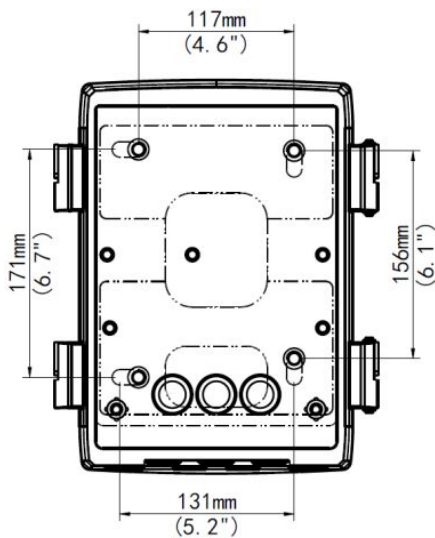

Número de artículo: 159716
Número de fabricante: ALL-
CAM2498-LEP_Junction_Box

ALLNET ALL-CAM2498-LEP Caja de conexiones

EAN CODE

Exterior, Caja de conexiones para cámara PTZ ALL-CAM2498-LEP

Por favor, tenga en cuenta: el soporte de pared / montaje de pared corto sigue siendo absolutamente necesario

Modelo	ALL-CAM2498-LEP_Junction_Box
Uso	Exterior y/o interior caja de conexiones para cámaras serie PTZ
Dimensiones	296mmx244mmx127mm (11.7" x9.6" x5")
Peso	2.5kg(5.5lb)
Material	Aleación de aluminio

Imágenes adicionales