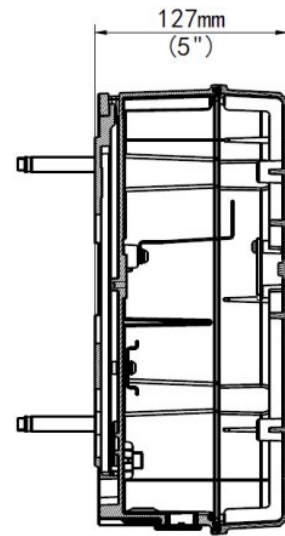

Número de artículo: 159716
Número de fabricante: ALL-
CAM2498-LEP_Junction_Box

ALLNET ALL-CAM2498-LEP Caja de conexiones

EAN CODE

Exterior, Caja de conexiones para cámara PTZ ALL-CAM2498-LEP

Por favor, tenga en cuenta: el soporte de pared / montaje de pared corto sigue siendo absolutamente necesario

Modelo	ALL-CAM2498-LEP_Junction_Box
Uso	Exterior y/o interior caja de conexiones para cámaras serie PTZ
Dimensiones	296mmx244mmx127mm (11.7" x9.6" x5")
Peso	2.5kg(5.5lb)
Material	Aleación de aluminio

Imágenes adicionales