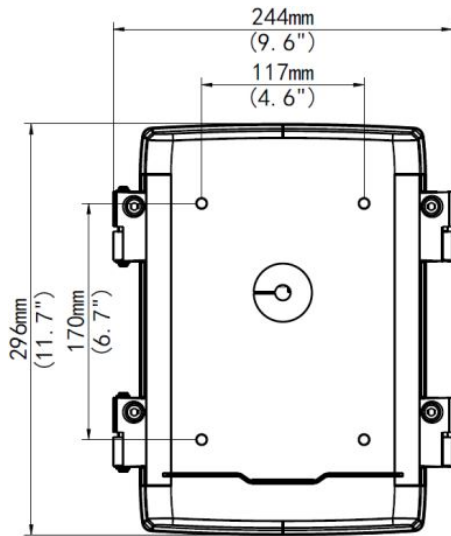

Número de artículo: 159716
Número de fabricante: ALL-
CAM2498-LEP_Junction_Box

ALLNET ALL-CAM2498-LEP Caja de conexiones

EAN CODE

Exterior, Caja de conexiones para cámara PTZ ALL-CAM2498-LEP

Por favor, tenga en cuenta: el soporte de pared / montaje de pared corto sigue siendo absolutamente necesario

Modelo	ALL-CAM2498-LEP_Junction_Box
Uso	Exterior y/o interior caja de conexiones para cámaras serie PTZ
Dimensiones	296mmx244mmx127mm (11.7" x9.6" x5")
Peso	2.5kg(5.5lb)
Material	Aleación de aluminio

Imágenes adicionales