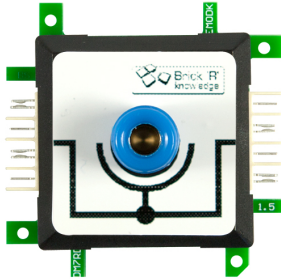

Brick'R'knowledge Adap. de medida 4mm Inline Azul

EAN CODE

Rojo ((Amarillo) (Azul)) 4mm enchufe para el conector del banana. La conexión para a través del Brick. El enchufe de 4mm "Inline" está conectado con el. Los dos contactos interiores de los conectores Herma están interconectados. Corriente máxima 12A.

Accesorios

Número de artículo	Denominación
118627	ALLNET Brick'r'Knowledge Alimentación 9V fusible y tierra