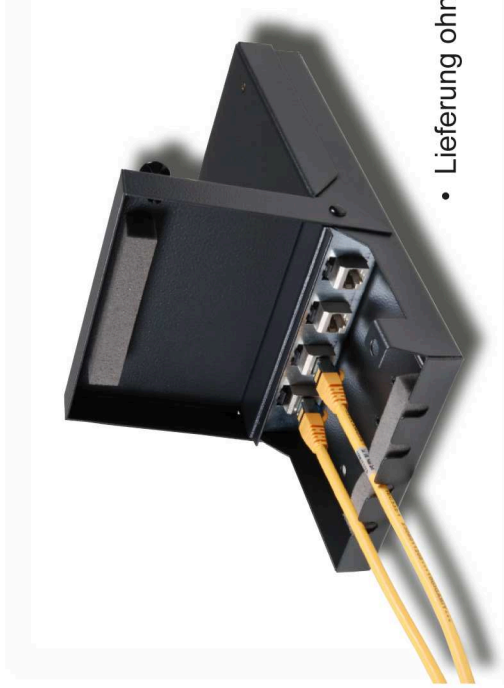

Consolidation Point Box für 4-/8-/12-/24- Keystone

Art.-Nr.	Ausführung	Abmessungen in mm
ET-25172	für 4 x RJ45 Module	115 x 265 x 43
ET-25172.1	für 8 x RJ45 Module	230 x 265 x 43
ET-25172.2	für 12 x RJ45 Module	388 x 265 x 43
ET-25172.3	für 24 x RJ45 Module	490 x 265 x 43

- CP-Box für 4, 8, 12 oder 24 Module
- Befestigungsöffnungen für UTP/STP Keystone
- Erdungsboizen
- Deckel klappbar
- Kabelöffnungen an Front- und Rückseite mit Staubschutz
- Material aus robustem Stahlblech
- Farbe: schwarz pulverbeschichtet (ähnlich zu RAL9005)
- Schutzart IP20