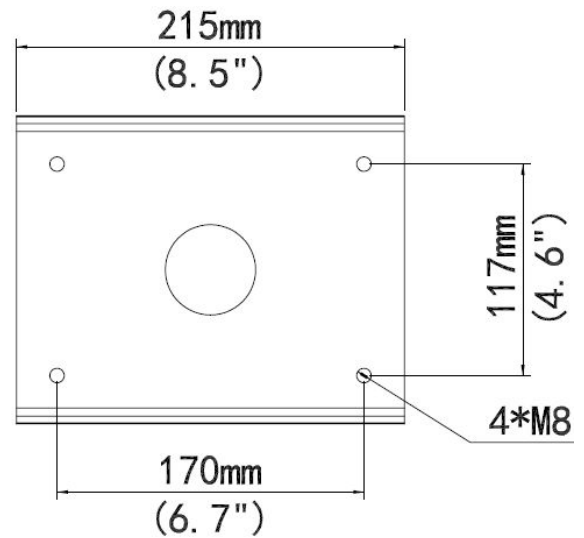

Accesorios

Número de artículo	Denominación
159695	ALLNET IP Kamera PTZ / Outdoor / 2MP / IR / 22x opt. Zoom / 54° / "ALL-CAM2498-LEP"
159715	ALLNET IP Kamera zbh. Wallmount/Wandhalter for ALL-CAM2498-LEP
159716	ALLNET IP Kamera zbh. Junctionbox/Montagebox for ALL-CAM2498-LEP
146999	ALLNET PoE USV Backup - USV für Kameras, Accesspoints ALL90011PoE