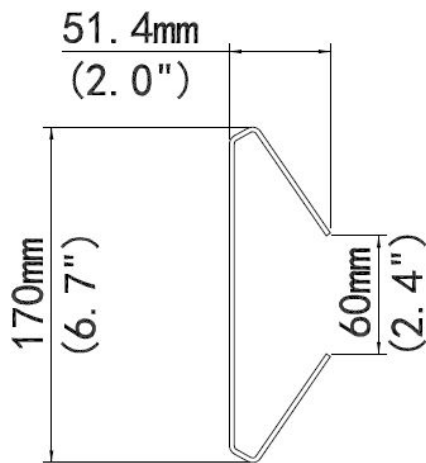

Accesorios

Número de artículo	Denominación
159695	ALLNET IP Kamera PTZ / Outdoor / 2MP / IR / 22x opt. Zoom / 54° / "ALL-CAM2498-LEP"
159715	ALLNET IP Kamera zbh. Wallmount/Wandhalter for ALL-CAM2498-LEP
159716	ALLNET IP Kamera zbh. Junctionbox/Montagebox for ALL-CAM2498-LEP
146999	ALLNET PoE USV Backup - USV für Kameras, Accesspoints ALL90011PoE