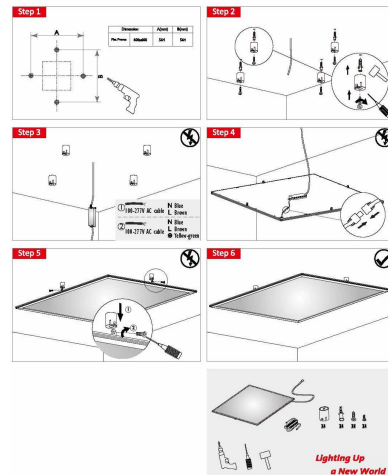

Synergy 21 LED light panel zub Montage Kit Zylinder für V3 PRO Panel weiß

Deckenmontageset für Synergy21 LED Panele
Geeignet für eine Decken oder Wandbefestigung o.ä.
bestehend aus:
4x Deckenmontagehalterung 30*39mm
4x Halterungsbolzen
Schrauben und Dübel
Farbe weiß

Weitere Bilder

LED Panel Light - Column Surface Mounted

Step Frame Panels

LED Panel Light - Column Surface Mounted

Flat Frame Panels

Zubehör

Art.-Nr.	Name
119265	Mannesmann 20-tlg. Elektronik.Werkzeugset