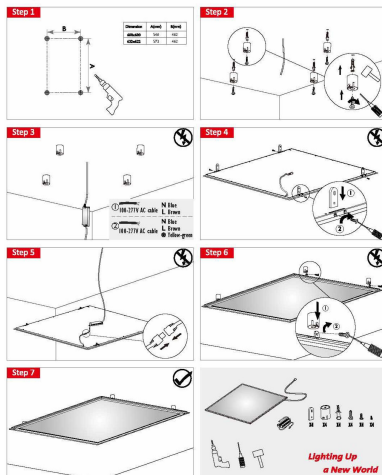

Synergy 21 LED light panel zub Montage Kit Zylinder für V3 PRO Panel weiß

Deckenmontageset für Synergy21 LED Panele
Geeignet für eine Decken oder Wandbefestigung o.ä.
bestehend aus:
4x Deckenmontagehalterung 30*39mm
4x Halterungsbolzen
Schrauben und Dübel
Farbe weiß

Weitere Bilder

LED Panel Light - Column Surface Mounted

Step Frame Panels

LED Panel Light - Column Surface Mounted

Flat Frame Panels

Zubehör

Art.-Nr.	Name
119265	Mannesmann 20-tlg. Elektronik.Werkzeugset