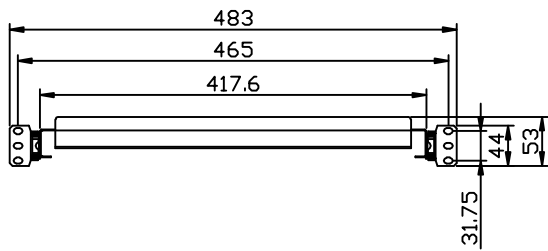

ALL-S0002105

ALL-S0002107

ALL-S0002165