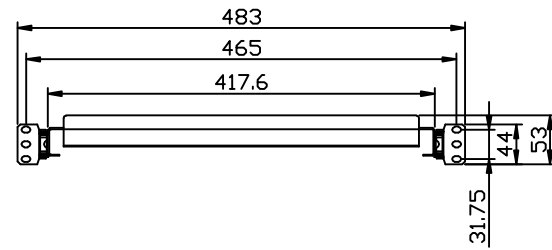

ALL-S0002106

ALL-S0002108

ALL-S0002166