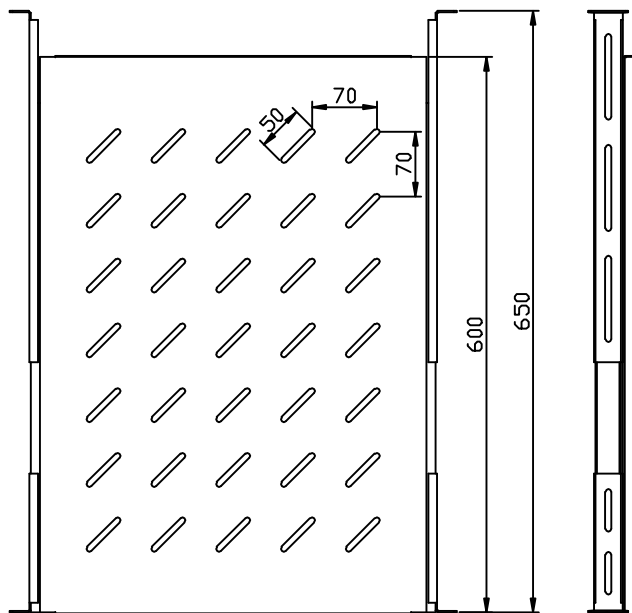

ALL-S0002107

ALL-S0002165