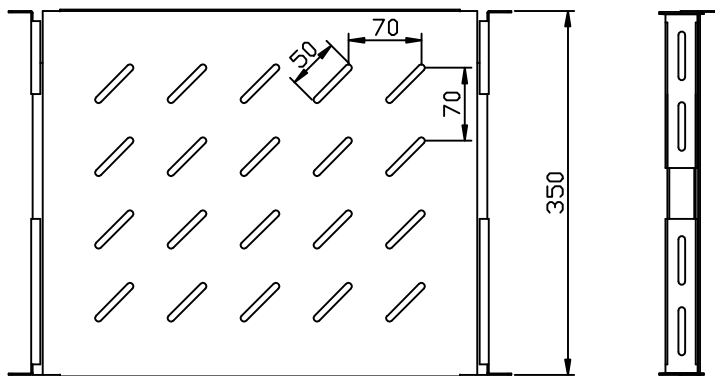

Zubehör

Fachboden ausziehbar
 Lichtgrau ähnlich RAL7035
 2/3 Vollauszug
 Einbautiefe veränderbar
 Fachboden aushängbar
 Front-/ Rückbefestigung in der 19" Ebene
 Last 25kg

Artikel	Stellfläche (B/T)	Einbautiefe	Herstellernr.
106882	420/350 mm	350-450 mm	ALL-S0002105
106883	420/550 mm	550-650 mm	ALL-S0002106
106884	420/650 mm	650-750 mm	ALL-S0002107
106885	420/600 mm	750-850 mm	ALL-S0002108
106886	420/600 mm	850-950 mm	ALL-S0002109
137722	420/600 mm	950-1050 mm	ALL-S0002199