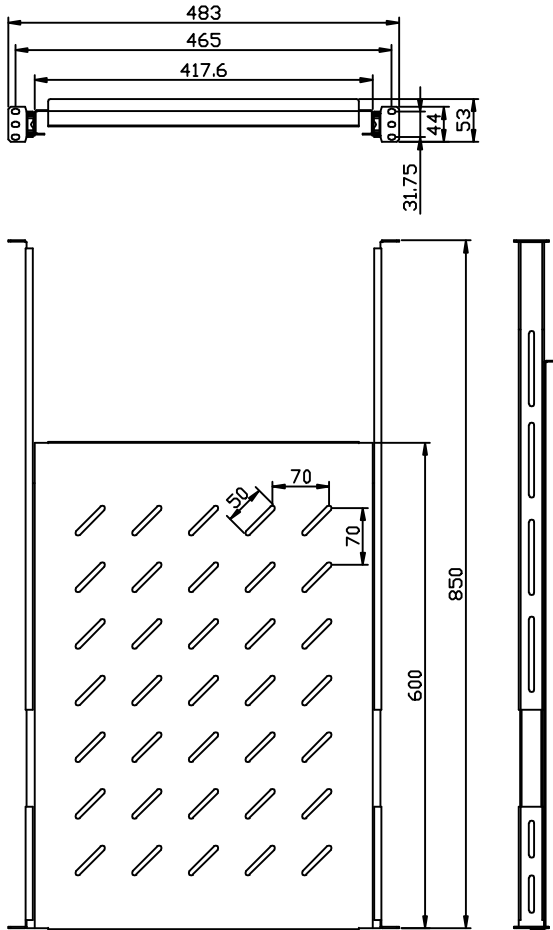

ALL-S0002109

ALL-S0002167