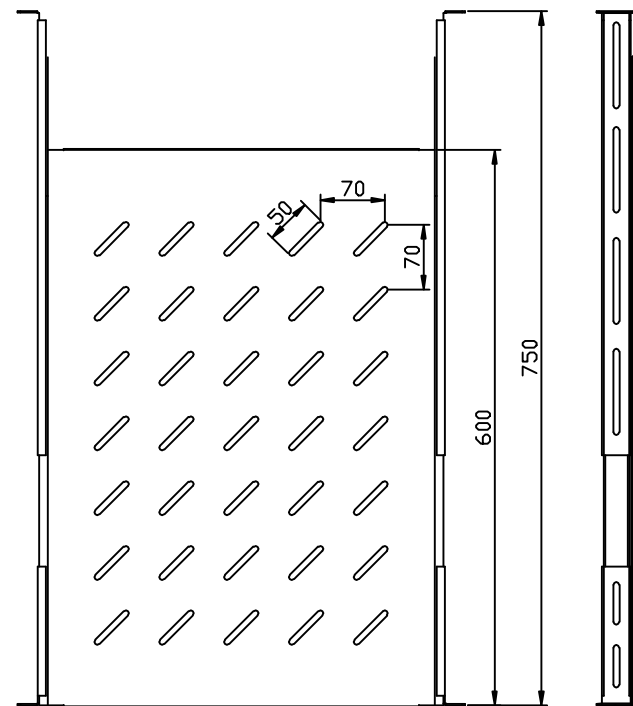

ALL-S0002108

ALL-S0002166