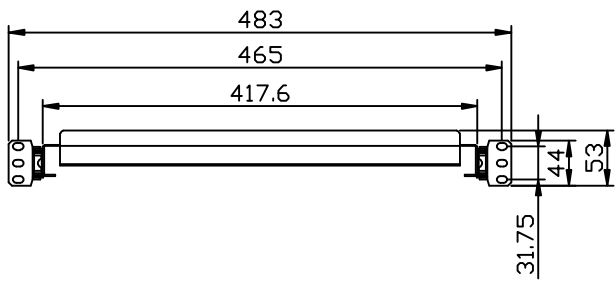

Zubehör

Fachboden ausziehbar
 Lichtgrau ähnlich RAL7035
 2/3 Vollauszug
 Einbautiefe veränderbar
 Fachboden aushängbar
 Front-/ Rückbefestigung in der 19" Ebene
 Last 25kg

Artikel	Stellfläche (B/T)	Einbautiefe	Herstellernr.
106882	420/350 mm	350-450 mm	ALL-S0002105
106883	420/550 mm	550-650 mm	ALL-S0002106
106884	420/650 mm	650-750 mm	ALL-S0002107
106885	420/600 mm	750-850 mm	ALL-S0002108
106886	420/600 mm	850-950 mm	ALL-S0002109
137722	420/600 mm	950-1050 mm	ALL-S0002199