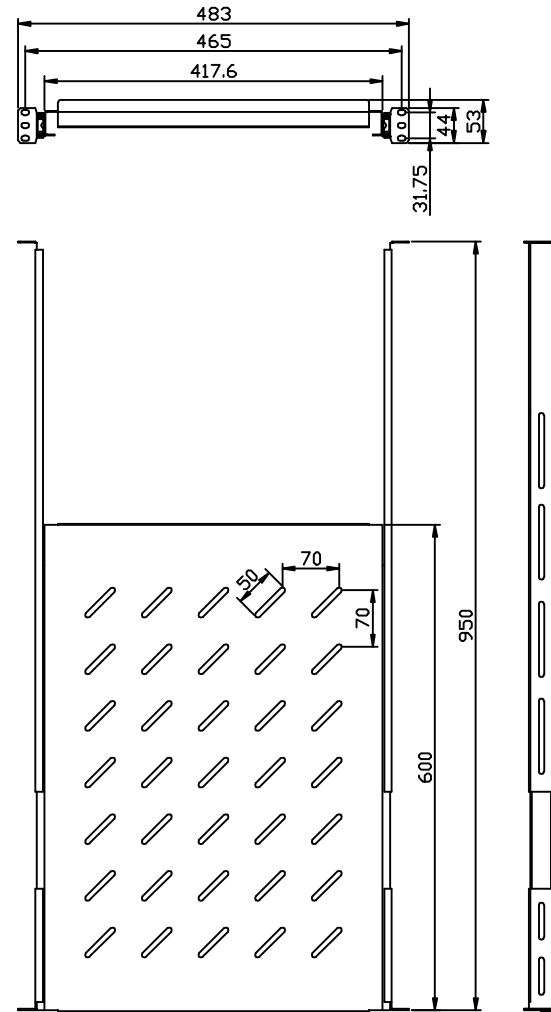

ALL-S0002199

ALL-S0002168