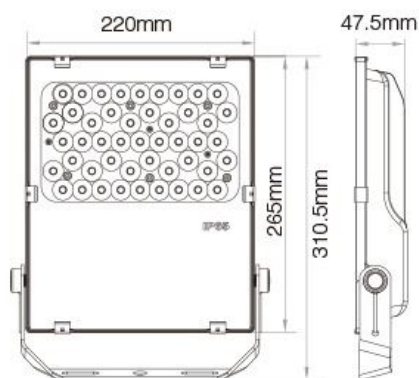

- kWh/1000h: 100

Atributos

Atributo	Valor
Abstrahlwinkel:	25
Dimmbar:	Ja
LED - Gehäusematerial:	Aluminium
Lichtfarbe:	RGB-WW
Lichtfarbe in Kelvin:	2700~6500
Lumen:	4000
Schutzklasse:	IP65
Volt:	230
Peso:	5 Kg

Imágenes adicionales