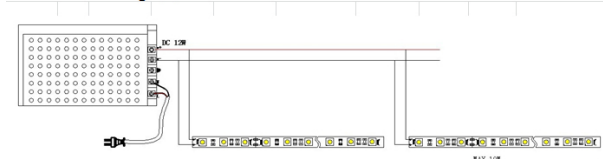

### Características técnicas:

- Alimentación: DC12V/2A/24W  $\pm$  10%
- Temperatura termodinámica: 5900-6900K
- Número de LEDs: 300 SMD3528
- Flujo Luminoso: 1500lm
- Ángulo de enfoque: 120°
- PCB: Blanco
- Dimensiones: 5000 x 8 x 2,8mm

## Imágenes adicionales

V. Connect Drawing (1) :

Connect Drawing (2) :