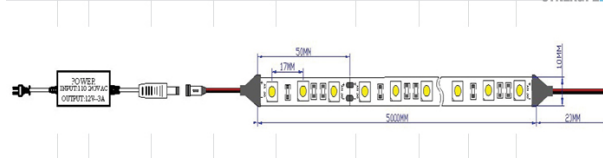

### Características técnicas:

- Alimentación: DC12V/2A/24W  $\pm$  10%
- Temperatura termodinámica: 5900-6900K
- Número de LEDs: 300 SMD3528
- Flujo Luminoso: 1500lm
- Ángulo de enfoque: 120°
- PCB: Blanco
- Dimensiones: 5000 x 8 x 2,8mm

## Atributos

Atributo	Valor
Abstrahlwinkel:	120
Ampere:	2
CC oder CV:	CV
CRI:	>80
Dimmbar:	abhängig vom Netzteil
EPREL_ANTI_GLARE_SHIELD:	false

Atributo	Valor
EPREL_BEAM_ANGLE:	Not applicable
EPREL_BEAM_ANGLE_CORRESPONDENCE:	SPHERE_360
EPREL_CAP_TYPE:	/
EPREL_CHROMATICITY_COORD_X:	0.323
EPREL_CHROMATICITY_COORD_Y:	0.346
EPREL_CLAIM_EQUIVALENT_POWER:	false
EPREL_COLOUR_RENDERING_INDEX:	92.9
EPREL_COLOUR_TUNEABLE_LIGHT_SOURCE:	false
EPREL_CONNECTED_LIGHT_SOURCE:	false
EPREL_CORRELATED_COLOUR_TEMP_TYPE:	RANGE
EPREL_DIMENSION_DEPTH:	500
EPREL_DIMENSION_HEIGHT:	1
EPREL_DIMENSION_WIDTH:	8
EPREL_DIMMABLE:	NO
EPREL_DIRECTIONAL:	NDLS
EPREL_ENERGY_CLASS:	F
EPREL_ENERGY_CONS_ON_MODE:	2
EPREL_ENVELOPE:	NO
EPREL_EQUIVALENT_POWER:	Not applicable
EPREL_HIGH_LUMINANCE_LIGHT_SOURCE:	false
EPREL_LIGHTING_TECHNOLOGY:	LED
EPREL_LUMEN_MAINTENANCE_FACTOR:	0.98
EPREL_LUMINOUS_FLUX:	233
EPREL_MAINS:	NMLS
EPREL_MAX_BEAM_ANGLE:	Not applicable
EPREL_MAX_COLOUR_RENDERING_INDEX:	95
EPREL_MIN_BEAM_ANGLE:	Not applicable
EPREL_MIN_COLOUR_RENDERING_INDEX:	92
EPREL_POWER_ON_MODE:	3.7
EPREL_POWER_STANDBY:	0.00
EPREL_R9_COLOUR_RENDERING_INDEX:	78

Atributo	Valor
EPREL_REGISTRANT_NATURE:	MANUFACTURER
EPREL_SURVIVAL_FACTOR:	1.00
Länge:	5
LED Strip Klebeband:	ja
LED Strip Breite:	8
LED Strip Höhe:	3
LED Strip Klebeband:	ja
LED Strip kürzbar:	50
LED Strip Länge:	5000
Lichtfabe in Kelvin:	6500
Lichtfarbe:	kaltweiß
Lichtfarbe in Kelvin:	6500
Lichtfarbe Name:	kaltweiß
Lumen:	1500
Schutzklasse:	IP20
Volt:	12
Peso:	0.1 Kg
Garantía:	24.00 Meses

## Imágenes adicionales

V. Connect Drawing (1) :

Connect Drawing (2) :