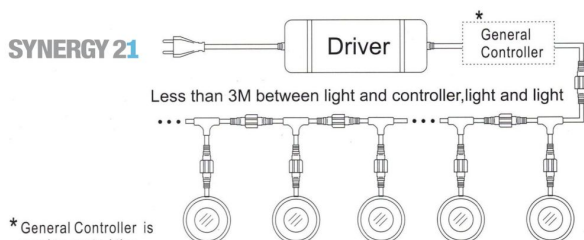

## Synergy 21 LED Bodeneinbaustrahler ARGOS rund in-G IP67 in-G RGB

kwh/1000h:	0,00
Lumen:	80
Watt:	0,5
Nennlebensdauer:	35000 Std.
Schaltzyklen:	15000
Opt. Umgebungstemp.:	25 °C

Voltage: DC 12V  
Leistung: 0,5W (einzelfarbe) / 0,7W (Multifarben)  
LED Lichtfarbe: RGB  
LED: 9 Stück SMD3350  
Abdeckung: gehärtetes Glas, belastbar bis 100Kg  
Material: 304/316 Edelstahl  
Schutzklasse: IP67  
Größe: Ø 60mm, Höhe 29,5mm  
Einbaumaß: Ø 55mm  
Gewicht: 90g  
Abstrahlwinkel: 120°

### Merkmale

Merkmal	Wert
Abstrahlwinkel:	120
Ampere:	0.041000
CC oder CV:	CV
Dimmbar:	abhängig vom Netzteil
Grösse:	60*29,5

Merkmal	Wert
LED - Gehäusefarbe:	silber
LED - Gehäusematerial:	Edelstahl
Lichtfarbe:	RGB
Schutzklasse:	IP67
Volt:	12
Gewicht:	0.122 Kg

## Weitere Bilder

**SYNERGY 21**

\* General Controller is used to control the RGB light.