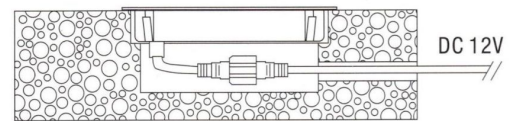

SYNERGY 21

* General Controller is used to control the RGB light.