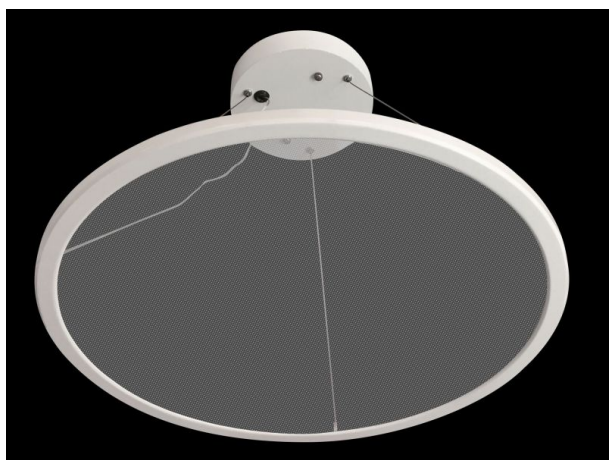

Merkmale

Merkmal	Wert
Abstrahlwinkel:	120
Ampere:	1.40
CC oder CV:	CC
CRI:	>83
Dimmbar:	Ja, abhängig vom Netzteil
Grösse:	580*15
LED - Gehäusefarbe:	weiß
LED - Gehäusematerial:	Aluminum
Lichtfarbe:	neutralweiß
Lichtfarbe in Kelvin:	4100
Lumen:	5000
Schutzklasse:	IP40
Volt:	38
Gewicht:	3.15 Kg
Garantie:	36.00 Monate

Weitere Bilder