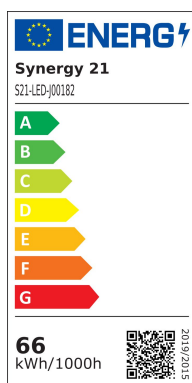

Synergy 21 LED light panel R600 neutralweiß rund transparent

kwh/1000h:	66,00
Lumen:	5000
Watt:	60,0
Nennlebensdauer:	50000 Std.
Schaltzyklen:	100000
Opt. Umgebungstemp.:	25 °C

Rundes Ultra Slim LED Panel Light
Geeignet für die Deckenabhängung

Rahmenfarbe: weiß
Leistungsaufnahme : 60Watt
Lumenzahl: 5000lm
Lichtfarbe: neutralweiß 4100k ±100
Farbwiedergabe: CRI: >83
Schutzklasse: IP40
Stoßfestigkeit: IK05
Arbeitstemperatur: -20° bis +60°
Stromzufuhr: Netzteil nicht im Lieferumfang!
Stromaufnahme: 1400mA, 38V/DC
Größe: 580mm x 15mm
Gewicht: 3150g

Passende Netzteile: 1400mA, 38VDC
Meanwell: 113855, 113856 (dimmbar), 104642 (dalidimm), 114125 (triac dimm)
Pendelkit: 228225

Energieeffizienzklasse: A+
kWh/1000h: 66

Merkmale

Merkmal	Wert
Abstrahlwinkel:	120
Ampere:	1.40
CC oder CV:	CC
CRI:	>83
Dimmbar:	Ja, abhängig vom Netzteil
Grösse:	580*15
LED - Gehäusefarbe:	weiß
LED - Gehäusematerial:	Aluminum
Lichtfarbe:	neutralweiß
Lichtfarbe in Kelvin:	4100
Lumen:	5000
Schutzklasse:	IP40
Volt:	38
Gewicht:	3.15 Kg
Garantie:	36.00 Monate