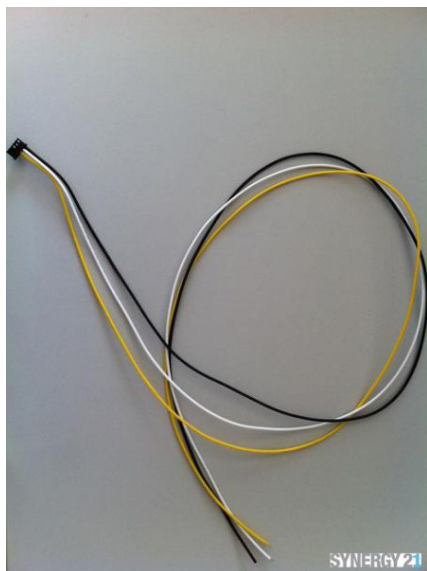

Synergy 21 Cable de conexión para Prometheus Light Bar blanc

- Cable de conexión de 3 polos para Prometheus Light Bar
- 100cm
- Blanco dual