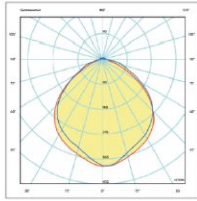

6x90°(WB)

Accessories

Part No.	Name
143499	Synergy 21 von EUTRAC 3-AUFBAUSCHIENEN-Set, Weiss, 6 Meter
233432	Powergear 3PH AUFBAUSCHIENE, Weiss, 1 meter
233434	Powergear 3PH AUFBAUSCHIENE, Schwarz, 1 meter
233435	Powergear 3PH AUFBAUSCHIENE, Weiss, 2 meter
233436	Powergear 3PH AUFBAUSCHIENE, Schwarz, 2 meter
233437	Powergear 3PH AUFBAUSCHIENE, weiß, 3 meter