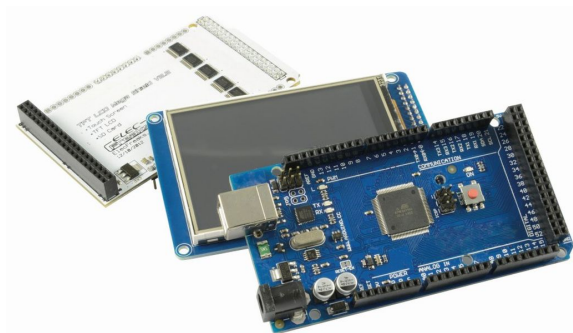

4duino Mega Placa 2560 R3 Kit pantalla táctil

>>> [Al artículo de la tienda](#)

EAN CODE

- Incluye cable USB
- Incluye placa pantalla táctil 3.2" (8.13cm)

[Haga clic aquí para descubrir más artículos de esta categoría en nuestra tienda.](#)